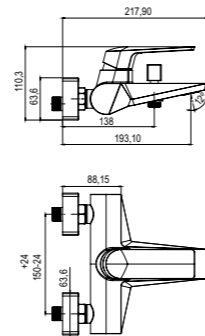

mezclador monomando baño-ducha
bath-shower single lever mixer

- cartucho cerámico 35 mm
  35 mm ceramic cartridge
- con equipo de ducha 1 función
  with 1 function shower set
- flexible de ducha PVC 1,70 m
  PVC shower hose 1.70 m

Sweet move®
Sweet move®

Ducha antical
Anti-scale shower

Aireador antical
Anti-scale aerator