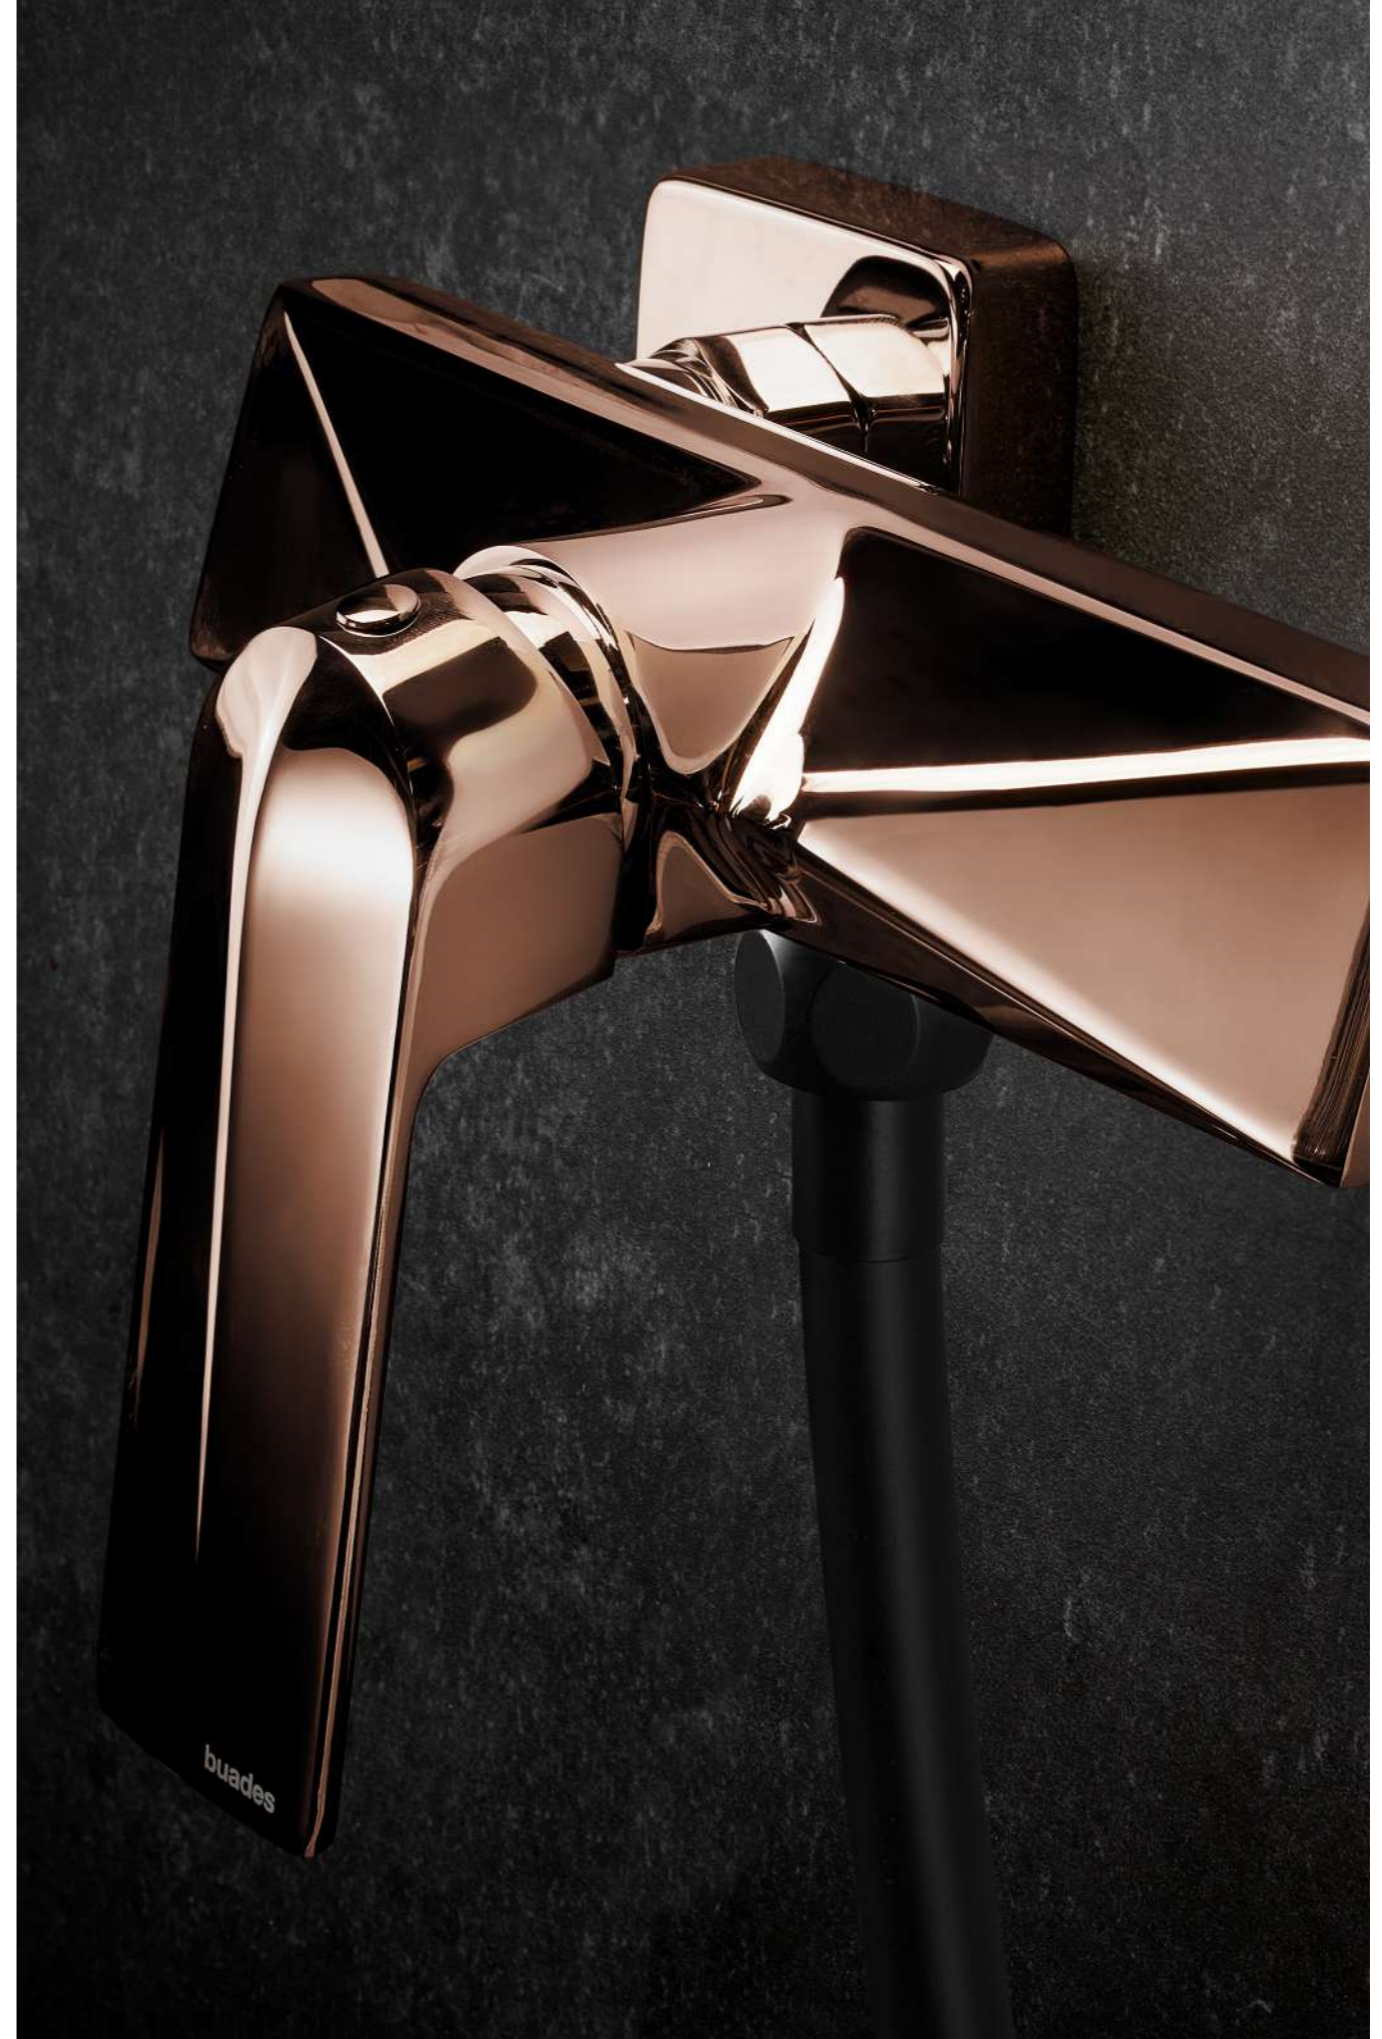

Sweet move®
 Sweet move®

Ducha antical
 Anti-scale shower

- BD.3142013.CH
- BD.3142013.BK
- BD.3142013.WH
- BD.3142013.BN
- BD.3142013.PG
- BD.3142013.BP
- BD.3142013.GP
- BD.3142013.GB

- .CH cromo
chrome
- .BK negro
black
- .WH blanco
white
- .BN níquel cepillado
brushed nickel
- .PG oro rosa pulido
polished rose gold
- .BP oro rosa cepillado
brushed rose gold
- .GP oro pulido
polished gold
- .GB oro cepillado
brushed gold