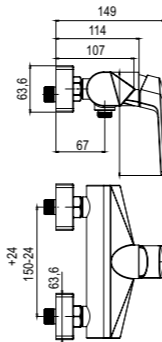

mezclador monomando ducha
shower single lever mixer

- cartucho cerámico 35 mm
  35 mm ceramic cartridge
- con equipo de ducha 1 función
  with 1 function shower set
- flexible de ducha PVC 1,70 m
  PVC shower hose 1.70 m

Sweet move®
Sweet move®

Ducha antical
Anti-scale shower