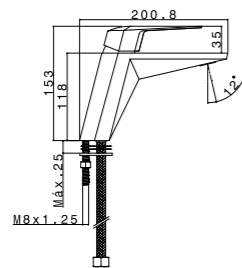

lavabo

washbasin

- BD.3111011.CH
- BD.3111011.BK
- BD.3111011.WH
- BD.3111011.BN
- BD.3111011.PG
- BD.3111011.BP
- BD.3111011.GP
- BD.3111011.GB