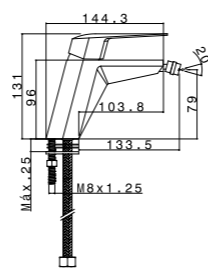

bidé

bidet

- BD.3121011.CH
- BD.3121011.BK
- BD.3121011.WH
- BD.3121011.BN
- BD.3121011.PG
- BD.3121011.BP
- BD.3121011.GP
- BD.3121011.GB