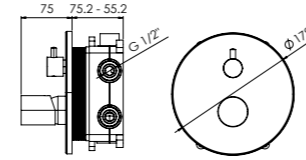

kit ducha empotrada 2 vías
2 way shower kit

- cartucho cerámico 35 mm
  35 mm ceramic cartridge
- inversor integrado
  integrated diverter
- brazo de ducha de techo 300 mm
  300 mm ceiling shower arm
- rociador ROUND 250 mm
  ROUND 250 mm shower head
- mango ducha 1 función
  1 function and shower
- toma de agua con soporte y flexible de ducha PVC 1,70 m
  shower holder with water outlet and PVC shower hose 1.70 m

Sweet move®
Sweet move®

Ducha antical
Anti-scale shower

Sistema B Box
B Box system

Efecto lluvia
Rain effect

LSTSV
top plata
silver top

- BD.P297LSTSV.CH
- BD.P297LSTSV.BK
- BD.P297LSTSV.WH
- BD.P297LSTSV.BN
- BD.P297LSTSV.PG
- BD.P297LSTSV.BP
- BD.P297LSTSV.GP
- BD.P297LSTSV.GB