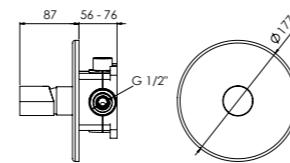

kit ducha empotrada 1 vía
1 way shower kit

- cartucho cerámico 35 mm
  35 mm ceramic cartridge
- brazo de ducha de techo 300 mm
  300 mm ceiling shower arm
- rociador ROUND 250 mm
  ROUND 250 mm shower head
- cuerpo empotrado B Box con nivel incluido
  B Box concealed part with level indicator

Sweet move®
Sweet move®

Ducha antical
Anti-scale shower

Sistema B Box
B Box system

Efecto lluvia
Rain effect

LSTS
top plata

silver top

- BD.P293LSTS.CH
- BD.P293LSTS.BK
- BD.P293LSTS.WH
- BD.P293LSTS.BN
- BD.P293LSTS.PG
- BD.P293LSTS.BP
- BD.P293LSTS.GP
- BD.P293LSTS.GB