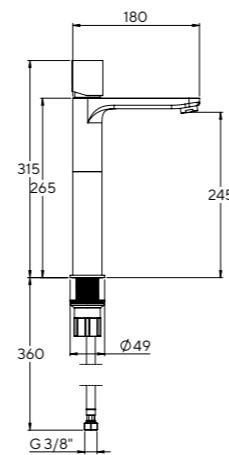

VL
liso
smooth

- BD.2903VL.CH
- BD.2903VL.BK
- BD.2903VL.WH
- BD.2903VL.BN
- BD.2903VL.PG
- BD.2903VL.BP
- BD.2903VL.GP
- BD.2903VL.GB

VT
textura
texture

- BD.2903VT.CH
- BD.2903VT.BK
- BD.2903VT.WH
- BD.2903VT.BN
- BD.2903VT.PG
- BD.2903VT.BP
- BD.2903VT.GP
- BD.2903VT.GB

TSTSV
textura + top plata
texture + silver top

- BD.2903TSTSV.CH
- BD.2903TSTSV.BK
- BD.2903TSTSV.WH
- BD.2903TSTSV.BN
- BD.2903TSTSV.PG
- BD.2903TSTSV.BP
- BD.2903TSTSV.GP
- BD.2903TSTSV.GB

TSTBK
textura + top negro
texture + black top

- BD.2903TSTBK.CH
- BD.2903TSTBK.BK
- BD.2903TSTBK.WH
- BD.2903TSTBK.BN
- BD.2903TSTBK.PG
- BD.2903TSTBK.BP
- BD.2903TSTBK.GP
- BD.2903TSTBK.GB