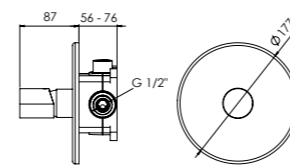

kit ducha empotrada 1 vía
1 way shower kit

- cartucho cerámico 35 mm
  35 mm ceramic cartridge
- brazo de ducha mural 400 mm
  400 mm wall shower arm
- rociador ROUND 250 mm
  ROUND 250 mm shower head
- cuerpo empotrado B Box con nivel incluido
  B Box concealed part with level indicator

Sweet move®
Sweet move®

Ducha antical
Anti-scale shower

Sistema B Box
B Box system

Efecto lluvia
Rain effect

LSTS
top plata
silver top

- BD.P291LSTSV.CH
- BD.P291LSTSV.BK
- BD.P291LSTSV.WH
- BD.P291LSTSV.BN
- BD.P291LSTSV.PG
- BD.P291LSTSV.BP
- BD.P291LSTSV.GP
- BD.P291LSTSV.GB