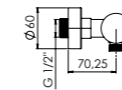

**Sweet move®**  
*Sweet move®*

**Ducha antical**  
*Anti-scale shower*

**VL**

**liso**

*smooth*

- BD.2933VL.CH
- BD.2933VL.BK
- BD.2933VL.WH
- BD.2933VL.BN
- BD.2933VL.PG
- BD.2933VL.BP
- BD.2933VL.GP
- BD.2933VL.GB