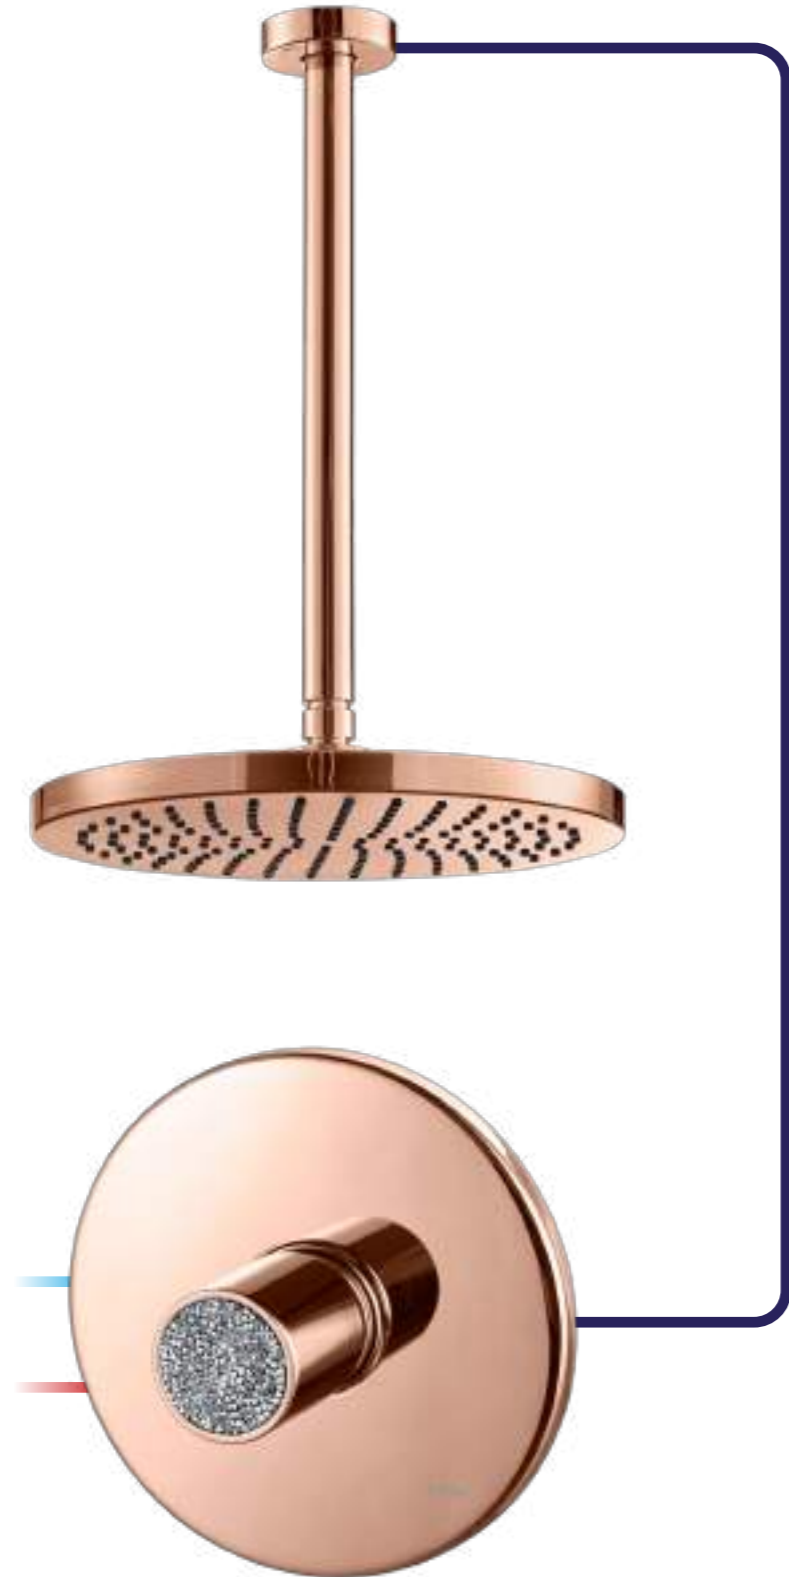

Sweet move®  
Sweet move®

Ducha antical  
Anti-scale shower

Sistema B Box  
B Box system

Efecto lluvia  
Rain effect

**LSTS**  
**top plata**

silver top

- BD.P293LSTS.CH
- BD.P293LSTS.BK
- BD.P293LSTS.WH
- BD.P293LSTS.BN
- BD.P293LSTS.PG
- BD.P293LSTS.BP
- BD.P293LSTS.GP
- BD.P293LSTS.GB