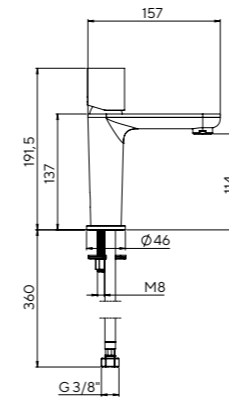

mezclador monomando lavabo
single lever washbasin mixer

- cartucho cerámico 35 mm
  35 mm ceramic cartridge
- conexiones flexibles 3/8" 360 mm certificadas
  certified flexible 3/8" inlet pipes 360 mm
- adaptado para válvula automática
  automatic popup waste
- aireador con reductor de caudal
  flow-reducing aerator

Aireador antical
Anti-scale aerator

Sweet move®
Sweet move®

Ahorra un 70% de agua
Save 70% of water

Ecológico
Ecological