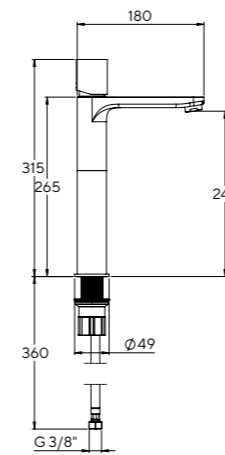

mezclador monomando lavabo alto
single lever tall washbasin mixer

- cartucho cerámico 35 mm
  35 mm ceramic cartridge
- conexiones flexibles 3/8" 360 mm certificadas
  certified flexible 3/8" inlet pipes 360 mm
- aireador con reductor de caudal
  flow-reducing aerator

Aireador antical
Anti-scale aerator

Sweet move®
Sweet move®

Ahorra un 70% de agua
Save 70% of water

Ecológico
Ecological