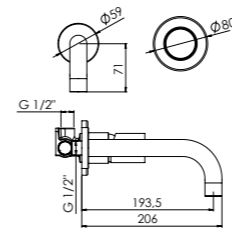

- BD.2919LSPSV.CH
- BD.2919LSPSV.BK
- BD.2919LSPSV.WH
- BD.2919LSPSV.BN
- BD.2919LSPSV.PG
- BD.2919LSPSV.BP
- BD.2919LSPSV.GP
- BD.2919LSPSV.GB

- BD.2919LSPBK.CH
- BD.2919LSPBK.BK
- BD.2919LSPBK.WH
- BD.2919LSPBK.BN
- BD.2919LSPBK.PG
- BD.2919LSPBK.BP
- BD.2919LSPBK.GP
- BD.2919LSPBK.GB

- BD.2919VT.CH
- BD.2919VT.BK
- BD.2919VT.WH
- BD.2919VT.BN
- BD.2919VT.PG
- BD.2919VT.BP
- BD.2919VT.GP
- BD.2919VT.GB

- BD.2919TSTSV.CH
- BD.2919TSTSV.BK
- BD.2919TSTSV.WH
- BD.2919TSTSV.BN
- BD.2919TSTSV.PG
- BD.2919TSTSV.BP
- BD.2919TSTSV.GP
- BD.2919TSTSV.GB

- BD.2919TSTBK.CH
- BD.2919TSTBK.BK
- BD.2919TSTBK.WH
- BD.2919TSTBK.BN
- BD.2919TSTBK.PG
- BD.2919TSTBK.BP
- BD.2919TSTBK.GP
- BD.2919TSTBK.GB