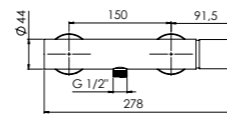

**Sweet move®**  
*Sweet move®*

**Ducha antical**  
*Anti-scale shower*

**VL**

**liso**

*smooth*

- BD.2933VL.CH
- BD.2933VL.BK
- BD.2933VL.WH
- BD.2933VL.BN
- BD.2933VL.PG
- BD.2933VL.BP
- BD.2933VL.GP
- BD.2933VL.GB