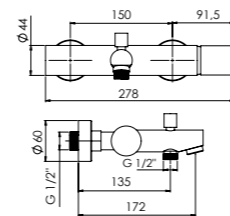

VT
textura
texture

- BD.2958VT.CH
- BD.2958VT.BK
- BD.2958VT.WH
- BD.2958VT.BN
- BD.2958VT.PG
- BD.2958VT.BP
- BD.2958VT.GP
- BD.2958VT.GB