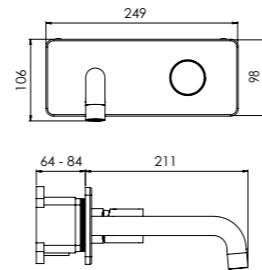

**mezclador monomando  
lavabo empotrado**  
*single lever concealed washbasin mixer*

- cartucho cerámico 35 mm  
*35 mm ceramic cartridge*
- longitud máxima 206 mm  
*maximum length 206mm*

**Aireador antical**  
*Anti-scale aerator*