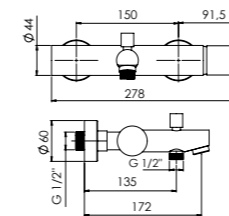

VT
textura
texture

- BD.2958VT.CH
- BD.2958VT.BK
- BD.2958VT.WH
- BD.2958VT.BN
- BD.2958VT.PG
- BD.2958VT.BP
- BD.2958VT.GP
- BD.2958VT.GB