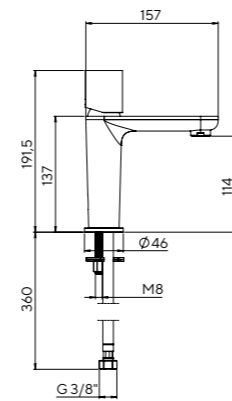

VL
liso
smooth

- BD.2901VL.CH
- BD.2901VL.BK
- BD.2901VL.WH
- BD.2901VL.BN
- BD.2901VL.PG
- BD.2901VL.BP
- BD.2901VL.GP
- BD.2901VL.GB

VT
textura
texture

- BD.2901VT.CH
- BD.2901VT.BK
- BD.2901VT.WH
- BD.2901VT.BN
- BD.2901VT.PG
- BD.2901VT.BP
- BD.2901VT.GP
- BD.2901VT.GB

TSTSV
textura + top plata
texture + silver top

- BD.2901TSTSV.CH
- BD.2901TSTSV.BK
- BD.2901TSTSV.WH
- BD.2901TSTSV.BN
- BD.2901TSTSV.PG
- BD.2901TSTSV.BP
- BD.2901TSTSV.GP
- BD.2901TSTSV.GB

TSTBK
textura + top negro
texture + black top

- BD.2901TSTBK.CH
- BD.2901TSTBK.BK
- BD.2901TSTBK.WH
- BD.2901TSTBK.BN
- BD.2901TSTBK.PG
- BD.2901TSTBK.BP
- BD.2901TSTBK.GP
- BD.2901TSTBK.GB