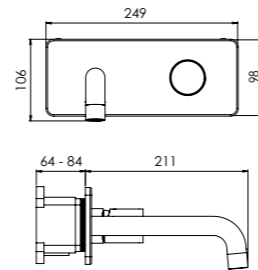

VL
liso
smooth

- BD.2916VL.CH
- BD.2916VL.BK
- BD.2916VL.WH
- BD.2916VL.BN
- BD.2916VL.PG
- BD.2916VL.BP
- BD.2916VL.GP
- BD.2916VL.GB

LSTSV
top plata
silver top

- BD.2916LSTSV.CH
- BD.2916LSTSV.BK
- BD.2916LSTSV.WH
- BD.2916LSTSV.BN
- BD.2916LSTSV.PG
- BD.2916LSTSV.BP
- BD.2916LSTSV.GP
- BD.2916LSTSV.GB

LSTBK
top negro
black top

- BD.2916LSTBK.CH
- BD.2916LSTBK.BK
- BD.2916LSTBK.WH
- BD.2916LSTBK.BN
- BD.2916LSTBK.PG
- BD.2916LSTBK.BP
- BD.2916LSTBK.GP
- BD.2916LSTBK.GB