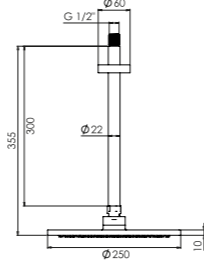

kit ducha empotrada 2 vías
2 way shower kit

- cartucho cerámico 35 mm
  35 mm ceramic cartridge
- inversor integrado
  integrated diverter
- brazo de ducha de techo 300 mm
  300 mm ceiling shower arm
- rociador ROUND 250 mm
  ROUND 250 mm shower head
- mango ducha 1 función
  1 function and shower
- toma de agua con soporte y flexible de ducha PVC 1,70 m
  shower holder with water outlet and PVC shower hose 1.70 m

Sweet move®
Sweet move®

Ducha antical
Anti-scale shower

Sistema B Box
B Box system

Efecto lluvia
Rain effect

LSTSV
top plata
silver top

- BD.P297LSTSV.CH
- BD.P297LSTSV.BK
- BD.P297LSTSV.WH
- BD.P297LSTSV.BN
- BD.P297LSTSV.PG
- BD.P297LSTSV.BP
- BD.P297LSTSV.GP
- BD.P297LSTSV.GB