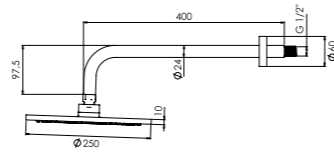

kit ducha empotrada 2 vías
2 way shower kit

- cartucho cerámico 35 mm
  35 mm ceramic cartridge
- inversor integrado
  integrated diverter
- brazo de ducha mural 400 mm
  400 mm wall shower arm
- rociador ROUND 250 mm
  ROUND 250 mm shower head
- mango ducha 1 función
  1 function and shower
- toma de agua con soporte y flexible de ducha PVC 1,70 m
  shower holder with water outlet and PVC shower hose 1,70 m

Sweet move®
Sweet move®

Ducha antical
Anti-scale shower

Sistema B Box
B Box system

Efecto lluvia
Rain effect

LSTSV
top plata
silver top

- BD.P295LSTSV.CH
- BD.P295LSTSV.BK
- BD.P295LSTSV.WH
- BD.P295LSTSV.BN
- BD.P295LSTSV.PG
- BD.P295LSTSV.BP
- BD.P295LSTSV.GP
- BD.P295LSTSV.GB