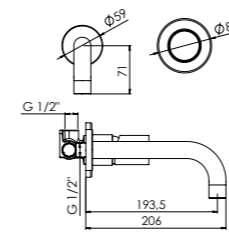

**mezclador monomando
lavabo empotrado**
single lever concealed washbasin mixer

- cartucho cerámico 35 mm
  35 mm ceramic cartridge
- longitud máxima 206 mm
  maximum length 206mm

Aireador antical
Anti-scale aerator

Sweet move®
Sweet move®

VL
liso
smooth

- BD.2919VL.CH
- BD.2919VL.BK
- BD.2919VL.WH
- BD.2919VL.BN
- BD.2919VL.PG
- BD.2919VL.BP
- BD.2919VL.GP
- BD.2919VL.GB

LSTSV
top plata
silver top

- BD.2919LSTSV.CH
- BD.2919LSTSV.BK
- BD.2919LSTSV.WH
- BD.2919LSTSV.BN
- BD.2919LSTSV.PG
- BD.2919LSTSV.BP
- BD.2919LSTSV.GP
- BD.2919LSTSV.GB

LSTBK
top negro
black top

- BD.2919LSTBK.CH
- BD.2919LSTBK.BK
- BD.2919LSTBK.WH
- BD.2919LSTBK.BN
- BD.2919LSTBK.PG
- BD.2919LSTBK.BP
- BD.2919LSTBK.GP
- BD.2919LSTBK.GB