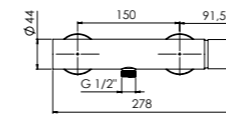

**Sweet move®**  
*Sweet move®*

**Ducha antical**  
*Anti-scale shower*

**VL**

**liso**

*smooth*

- BD.2933VL.CH
- BD.2933VL.BK
- BD.2933VL.WH
- BD.2933VL.BN
- BD.2933VL.PG
- BD.2933VL.BP
- BD.2933VL.GP
- BD.2933VL.GB