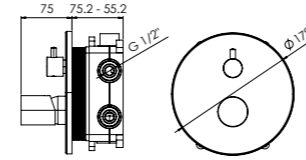

kit ducha empotrada 2 vías
2 way shower kit

- cartucho cerámico 35 mm
  35 mm ceramic cartridge
- inversor integrado
  integrated diverter
- brazo de ducha mural 400 mm
  400 mm wall shower arm
- rociador ROUND 250 mm
  ROUND 250 mm shower head
- mango ducha 1 función
  1 function and shower
- toma de agua con soporte y flexible de ducha PVC 1,70 m
  shower holder with water outlet and PVC shower hose 1,70 m

Sweet move®
Sweet move®

Ducha antical
Anti-scale shower

Sistema B Box
B Box system

Efecto lluvia
Rain effect

LSTSV
top plata
silver top

- BD.P295LSTSV.CH
- BD.P295LSTSV.BK
- BD.P295LSTSV.WH
- BD.P295LSTSV.BN
- BD.P295LSTSV.PG
- BD.P295LSTSV.BP
- BD.P295LSTSV.GP
- BD.P295LSTSV.GB