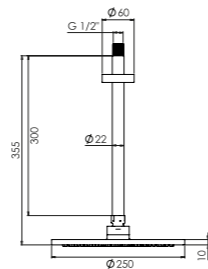

kit ducha empotrada 1 vía
1 way shower kit

- cartucho cerámico 35 mm
  35 mm ceramic cartridge
- brazo de ducha de techo 300 mm
  300 mm ceiling shower arm
- rociador ROUND 250 mm
  ROUND 250 mm shower head
- cuerpo empotrado B Box con nivel incluido
  B Box concealed part with level indicator

Sweet move®
Sweet move®

Ducha antical
Anti-scale shower

Sistema B Box
B Box system

Efecto lluvia
Rain effect

LSTS
top plata

silver top

- BD.P293LSTS.CH
- BD.P293LSTS.BK
- BD.P293LSTS.WH
- BD.P293LSTS.BN
- BD.P293LSTS.PG
- BD.P293LSTS.BP
- BD.P293LSTS.GP
- BD.P293LSTS.GB