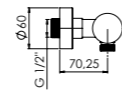

**Sweet move®**  
*Sweet move®*

**Ducha antical**  
*Anti-scale shower*

**VL**

**liso**

*smooth*

- BD.2933VL.CH
- BD.2933VL.BK
- BD.2933VL.WH
- BD.2933VL.BN
- BD.2933VL.PG
- BD.2933VL.BP
- BD.2933VL.GP
- BD.2933VL.GB