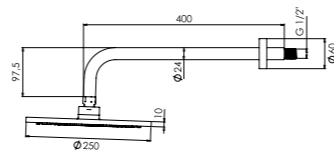

kit ducha empotrada 1 vía
1 way shower kit

- cartucho cerámico 35 mm
  35 mm ceramic cartridge
- brazo de ducha mural 400 mm
  400 mm wall shower arm
- rociador ROUND 250 mm
  ROUND 250 mm shower head
- cuerpo empotrado B Box con nivel incluido
  B Box concealed part with level indicator

Sweet move®
Sweet move®

Ducha antical
Anti-scale shower

Sistema B Box
B Box system

Efecto lluvia
Rain effect

LSTS
top plata
silver top

- BD.P291LSTSV.CH
- BD.P291LSTSV.BK
- BD.P291LSTSV.WH
- BD.P291LSTSV.BN
- BD.P291LSTSV.PG
- BD.P291LSTSV.BP
- BD.P291LSTSV.GP
- BD.P291LSTSV.GB