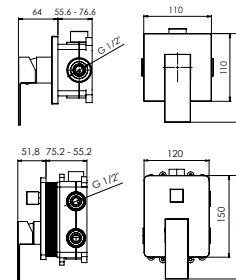

AZIMUT

kit ducha empotrada

concealed shower kit

- cartucho cerámico 35 mm
  35 mm ceramic cartridge
- brazo de ducha mural 400 mm
  400 mm wall shower arm
- rociador QUAD 250 mm
  QUAD 250 mm shower head
- modelo 2 vías con inversor integrado, mango de ducha 1 función, toma de agua con soporte y flexible PVC 1,70 m
  2 way model with integrated diverter, 1 function hand shower, shower holder with water outlet and flexible PVC 1.70 m

Sweet move®
Sweet move®

Sistema B Box
B Box System

Efecto lluvia
Rain effect

Ducha antical
Anti-scale shower

1 vía

1 way

- BD.PAEMP02.CH
- BD.PAEMP02.BK
- BD.PAEMP02.WH
- BD.PAEMP02.BN
- BD.PAEMP02.PG
- BD.PAEMP02.BP
- BD.PAEMP02.GP
- BD.PAEMP02.GB

2 vías

2 way

- BD.PAEMP06.CH
- BD.PAEMP06.BK
- BD.PAEMP06.WH
- BD.PAEMP06.BN
- BD.PAEMP06.PG
- BD.PAEMP06.BP
- BD.PAEMP06.GP
- BD.PAEMP06.GB

.CH
cromo
chrome

.BK
negro
black

.WH
blanco
white

.BN
níquel cepillado
brushed nickel

.PG
oro rosa pulido
polished rose gold

.BP
oro rosa cepillado
brushed rose gold

.GP
oro pulido
polished gold

.GB
oro cepillado
brushed gold