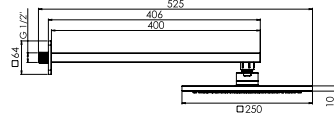

brazo de techo 300 mm

300 mm ceiling shower arm

- BD.PAEMP58.CH
- BD.PAEMP58.BK
- BD.PAEMP58.WH
- BD.PAEMP58.BN
- BD.PAEMP58.PG
- BD.PAEMP58.BP
- BD.PAEMP58.GP
- BD.PAEMP58.GB

AZIMUT

kit ducha empotrada termostática