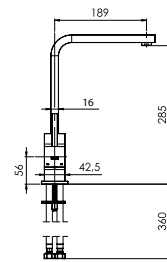

AZIMUT

QUAD AIR

mezclador monomando fregadero
single lever kitchen sink mixer

- cartucho cerámico 35 mm
  35 mm ceramic cartridge
- caño giratorio
  swivel spout
- conexiones flexibles 3/8"
  360 mm certificadas
  certified flexible 3/8"
  inlet pipes 360 mm

Sweet move®
Sweet move®

Aireador antical
Anti-scale aerator

Ecológico
Ecological

Ahorra un 70% de agua
Save 70% of water