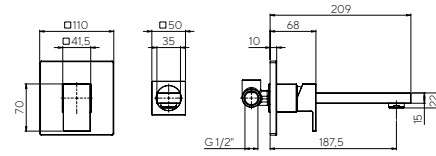

1 placa *1 plate*

- BD.2413035.CH
- BD.2413035.BK
- BD.2413035.WH
- BD.2413035.BN
- BD.2413035.PG
- BD.2413035.BP
- BD.2413035.GP
- BD.2413035.GB