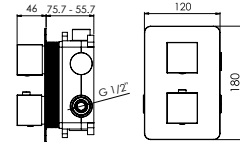

AZIMUT

kit ducha empotrada termostática 2 vías

2 way thermostatic concealed shower kit

- cartucho termostático
  thermostatic cartridge
- tope de seguridad 38°
  security stop at 38°
- brazo de ducha mural
  400 mm wall shower arm
- rociador QUAD 250 mm
  QUAD 250 mm shower head
- inversor integrado
  integrated diverter
- mango de ducha 1 función, toma de agua con soporte
  y flexible PVC 1,70 m
  1 function hand shower, shower holder with water outlet and flexible
  PVC 1.70 m

Temperatura segura
Safety temperature

Ducha antical
Anti-scale shower

Efecto lluvia
Rain effect

brazo mural 400 mm

400 mm wall shower arm

- BD.PAEMP56.CH
- BD.PAEMP56.BK
- BD.PAEMP56.WH
- BD.PAEMP56.BN
- BD.PAEMP56.PG
- BD.PAEMP56.BP
- BD.PAEMP56.GP
- BD.PAEMP56.GB