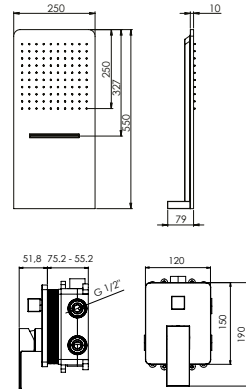

AZIMUT

kit ducha empotrada

concealed shower kit

- cartucho cerámico 35 mm
  35 mm ceramic cartridge
- rociador SLIM SPA 200 S
  SLIM SPA 200 S shower head
- mango de ducha 1 función
  1 function hand shower
- toma de agua con soporte
  2 way model with shower holder with water outlet
- flexible PVC 1,70 m
  flexible PVC 1.70 m
- inversor integrado
  2 way model with integrated diverter

Sweet move®
Sweet move®

Ducha antical
Anti-scale shower

Efecto lluvia
Rain effect

Cascada
Cascade

3 vías

3 way

BD.PAEMP10.CH