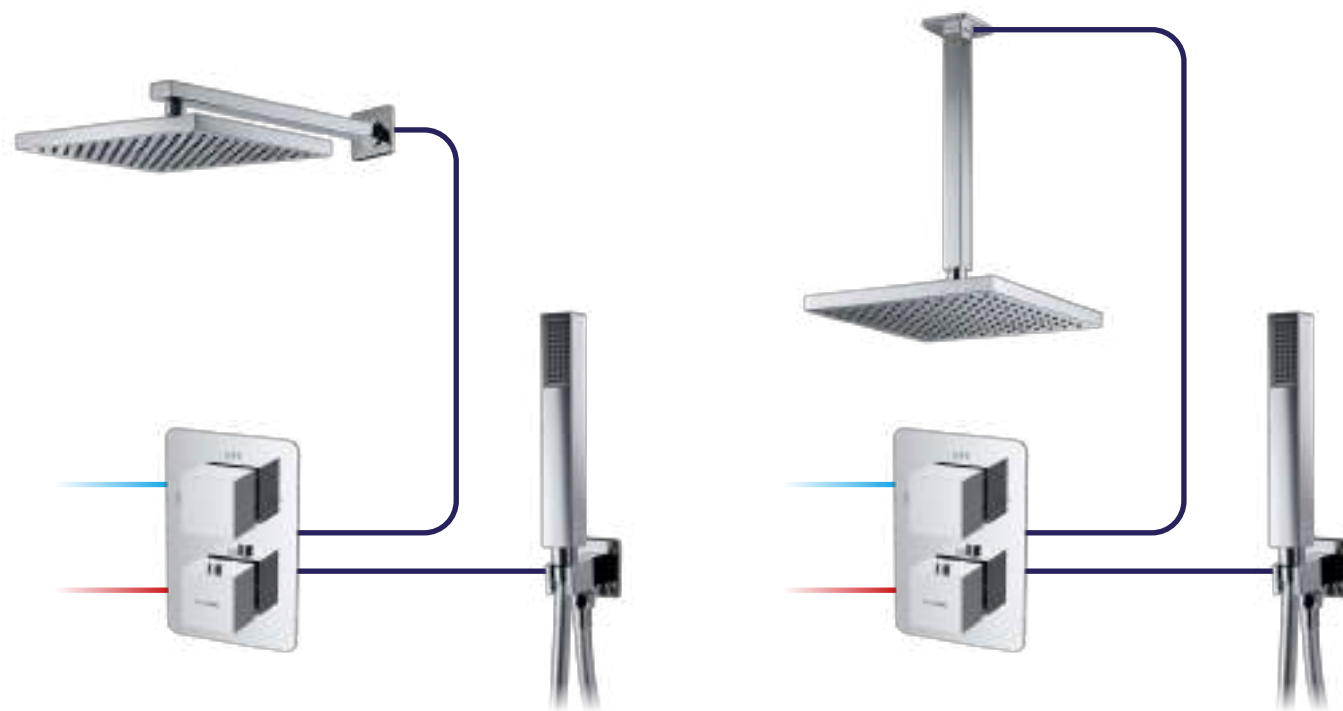

AZIMUT

kit ducha empotrada termostática 2 vías

2 way thermostatic concealed shower kit

- cartucho termostático
  thermostatic cartridge
- tope de seguridad 38°
  security stop at 38°
- brazo de ducha mural
  400 mm wall shower arm
- rociador QUAD 250 mm
  QUAD 250 mm shower head
- inversor integrado
  integrated diverter
- mango de ducha 1 función, toma de agua con soporte
  y flexible PVC 1,70 m
  1 function hand shower, shower holder with water outlet and flexible
  PVC 1.70 m

Temperatura segura
Safety temperature

Ducha antical
Anti-scale shower

Efecto lluvia
Rain effect

brazo mural 400 mm

400 mm wall shower arm

- BD.PAEMP56.CH
- BD.PAEMP56.BK
- BD.PAEMP56.WH
- BD.PAEMP56.BN
- BD.PAEMP56.PG
- BD.PAEMP56.BP
- BD.PAEMP56.GP
- BD.PAEMP56.GB

brazo de techo 300 mm

300 mm ceiling shower arm

- BD.PAEMP58.CH
- BD.PAEMP58.BK
- BD.PAEMP58.WH
- BD.PAEMP58.BN
- BD.PAEMP58.PG
- BD.PAEMP58.BP
- BD.PAEMP58.GP
- BD.PAEMP58.GB