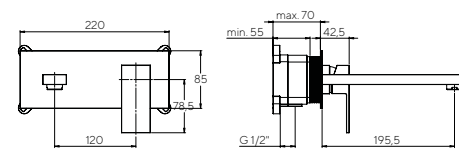

AZIMUT

mezclador monomando lavabo empotrado

single lever concealed washbasin mixer

- cartucho cerámico 35 mm
  35 mm ceramic cartridge

Aireador antical
Anti-scale aerator

Sweet move®
Sweet move®

2 placas *2 plate*

- BD.2413135.CH
- BD.2413135.BK
- BD.2413135.WH
- BD.2413135.BN
- BD.2413135.PG
- BD.2413135.BP
- BD.2413135.GP
- BD.2413135.GB

1 placa *1 plate*

- BD.2413035.CH
- BD.2413035.BK
- BD.2413035.WH
- BD.2413035.BN
- BD.2413035.PG
- BD.2413035.BP
- BD.2413035.GP
- BD.2413035.GB