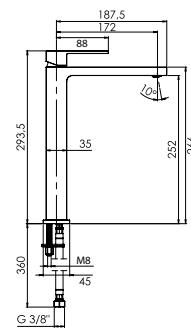

lavabo alto

tall washbasin

- BD.2411021.CH
- BD.2411021.BK
- BD.2411021.WH
- BD.2411021.BN
- BD.2411021.PG
- BD.2411021.BP
- BD.2411021.GP
- BD.2411021.GB

lavabo

washbasin

- BD.2411011.CH
- BD.2411011.BK
- BD.2411011.WH
- BD.2411011.BN
- BD.2411011.PG
- BD.2411011.BP
- BD.2411011.GP
- BD.2411011.GB