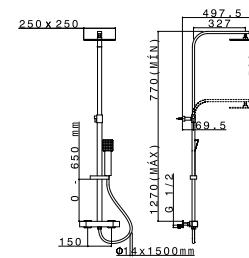

- BD.7102T4L.CH
- BD.7102T4L.BK
- BD.7102T4L.WH
- BD.7102T4L.BN
- BD.7102T4L.PG
- BD.7102T4L.BP
- BD.7102T4L.GP
- BD.7102T4L.GB