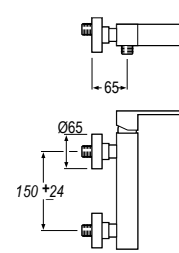

ducha
shower

- BD.2442013.CH
- BD.2442013.BK
- BD.2442013.WH
- BD.2442013.BN
- BD.2442013.PG
- BD.2442013.BP
- BD.2442013.GP
- BD.2442013.GB