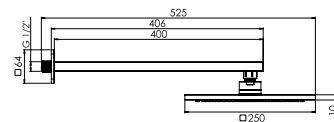

AZIMUT

kit ducha empotrada

concealed shower kit

- cartucho cerámico 35 mm
  35 mm ceramic cartridge
- brazo de ducha mural 400 mm
  400 mm wall shower arm
- rociador QUAD 250 mm
  QUAD 250 mm shower head
- modelo 2 vías con inversor integrado, mango de ducha 1 función, toma de agua con soporte y flexible PVC 1,70 m
  2 way model with integrated diverter, 1 function hand shower, shower holder with water outlet and flexible PVC 1.70 m

Sweet move®
Sweet move®

Sistema B Box
B Box System

Efecto lluvia
Rain effect

Ducha antical
Anti-scale shower

1 vía

1 way

- BD.PAEMP02.CH
- BD.PAEMP02.BK
- BD.PAEMP02.WH
- BD.PAEMP02.BN
- BD.PAEMP02.PG
- BD.PAEMP02.BP
- BD.PAEMP02.GP
- BD.PAEMP02.GB

2 vías

2 way

- BD.PAEMP06.CH
- BD.PAEMP06.BK
- BD.PAEMP06.WH
- BD.PAEMP06.BN
- BD.PAEMP06.PG
- BD.PAEMP06.BP
- BD.PAEMP06.GP
- BD.PAEMP06.GB

.CH
cromo
chrome

.BK
negro
black

.WH
blanco
white

.BN
níquel cepillado
brushed nickel

.PG
oro rosa pulido
polished rose gold

.BP
oro rosa cepillado
brushed rose gold

.GP
oro pulido
polished gold

.GB
oro cepillado
brushed gold