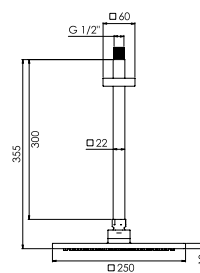

brazo de techo 300 mm

300 mm ceiling shower arm

- BD.PAEMP58.CH
- BD.PAEMP58.BK
- BD.PAEMP58.WH
- BD.PAEMP58.BN
- BD.PAEMP58.PG
- BD.PAEMP58.BP
- BD.PAEMP58.GP
- BD.PAEMP58.GB

AZIMUT

kit ducha empotrada termostática