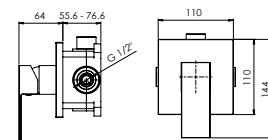

1 vía

1 way

- BD.2440M25.CH
- BD.2440M25.BK
- BD.2440M25.WH
- BD.2440M25.BN
- BD.2440M25.PG
- BD.2440M25.BP
- BD.2440M25.GP
- BD.2440M25.GB