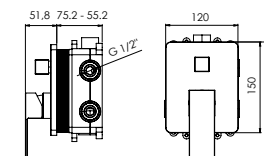

1 vía

1 way

- BD.2440M25.CH
- BD.2440M25.BK
- BD.2440M25.WH
- BD.2440M25.BN
- BD.2440M25.PG
- BD.2440M25.BP
- BD.2440M25.GP
- BD.2440M25.GB