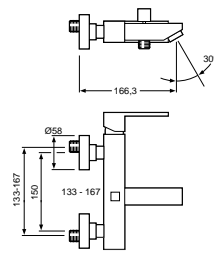

AZIMUT

mezclador monomando
single lever mixer

- cartucho cerámico 35 mm
  35 mm ceramic cartridge
- flexible PVC 1,70 m
  flexible PVC 1.70 m
- modelo baño-ducha con aireador antical
  bath-shower model with anti-scale aerator

Sweet move®
Sweet move®

Ducha antical
Anti-scale shower

Aireador antical
Anti-scale aerator

baño-ducha
bath-shower

- BD.2432013.CH
- BD.2432013.BK
- BD.2432013.WH
- BD.2432013.BN
- BD.2432013.PG
- BD.2432013.BP
- BD.2432013.GP
- BD.2432013.GB

ducha
shower

- BD.2442013.CH
- BD.2442013.BK
- BD.2442013.WH
- BD.2442013.BN
- BD.2442013.PG
- BD.2442013.BP
- BD.2442013.GP
- BD.2442013.GB