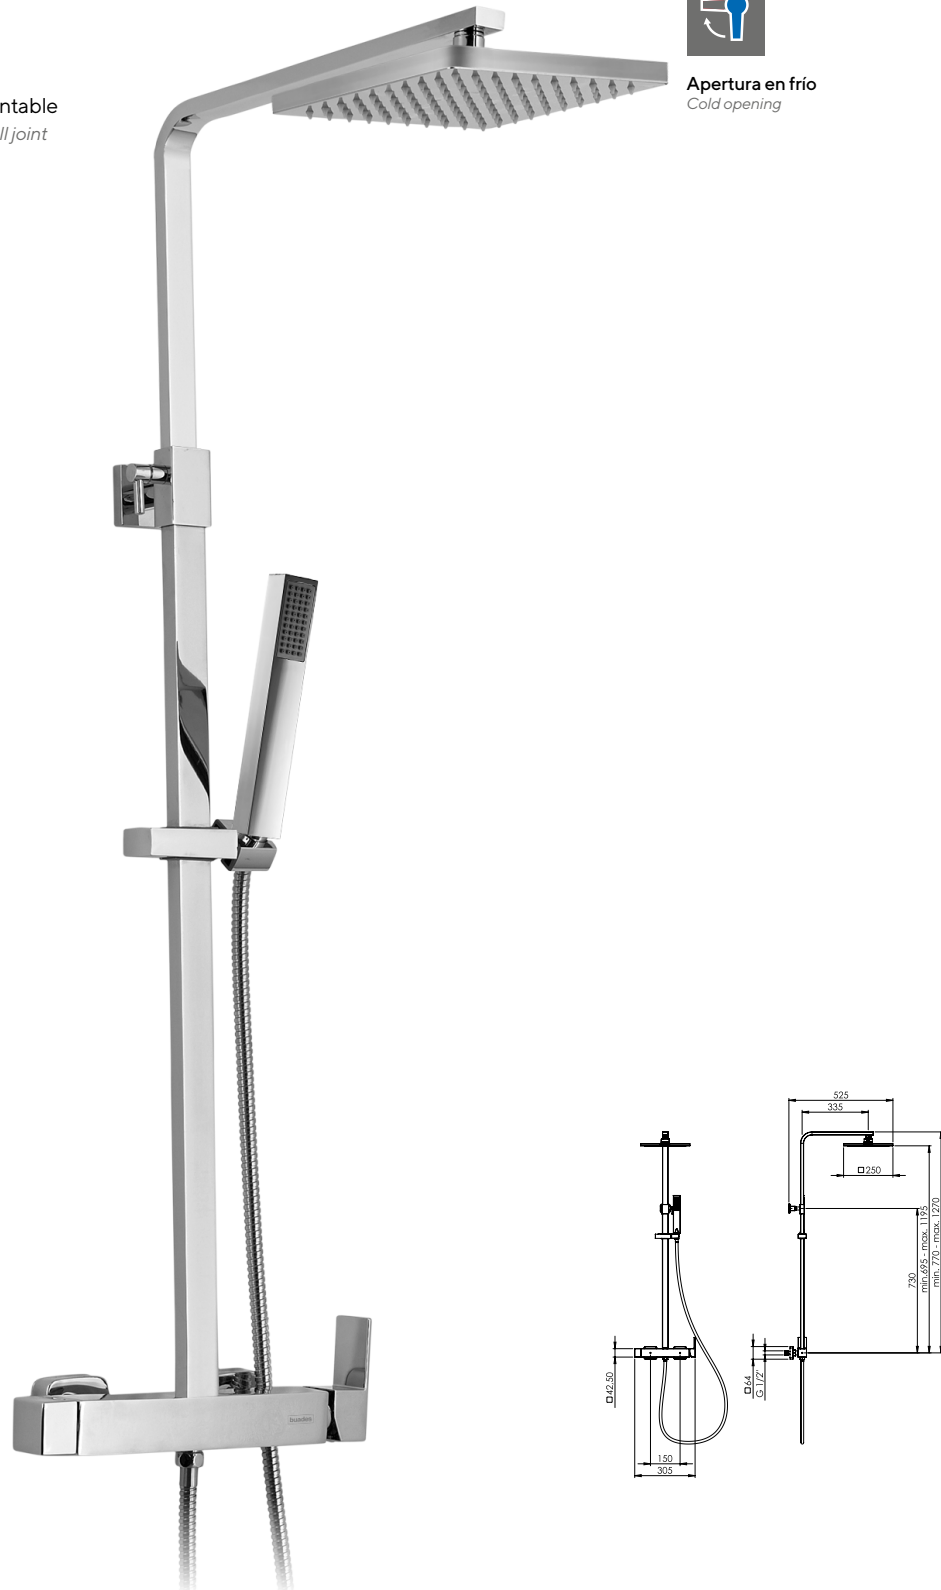

AZIMUT **CONFORT**

columna monomando de ducha completa

single lever complete shower column

- mezclador monomando con salida superior
single lever mixer with upper outlet
- cartucho cerámico 35 mm apertura en frío
35 mm ceramic cartridge cold opening
- altura regulable
adjustable height
- inversor integrado
integrated diverter
- soporte deslizante ajustable
adjustable shower holder
- rociador ABS de 250 mm con rótula orientable
250 mm ABS shower head with adjustable ball joint
- flexible metálico 1,50 m doble grapaje
1,50 m double interlock shower hose
- mango de ducha anticalcáreo 1 función
1 function antiscaling hand shower

Fácil montaje
Easy Fit

Efecto lluvia
Rain effect

Temperatura segura
Safety temperature

Ducha antical
Anti-scale shower

Ecológico
Ecological

Ahorra un 70% de agua
Save 70% of water

Apertura en frío
Cold opening

- compatible con cualquier mezclador de ducha
compatible with any shower mixer
- cartucho inversor cerámico
diverter ceramic cartridge
- altura regulable
adjustable height
- soporte deslizante ajustable
adjustable shower holder
- rociador ABS de 250 mm con rótula orientable
250 mm ABS shower head with adjustable ball joint
- flexible metálico 1,50 m doble grapaje
1,50 m double interlock shower hose
- mango de ducha anticalcáreo 1 función
1 function antiscaling hand shower