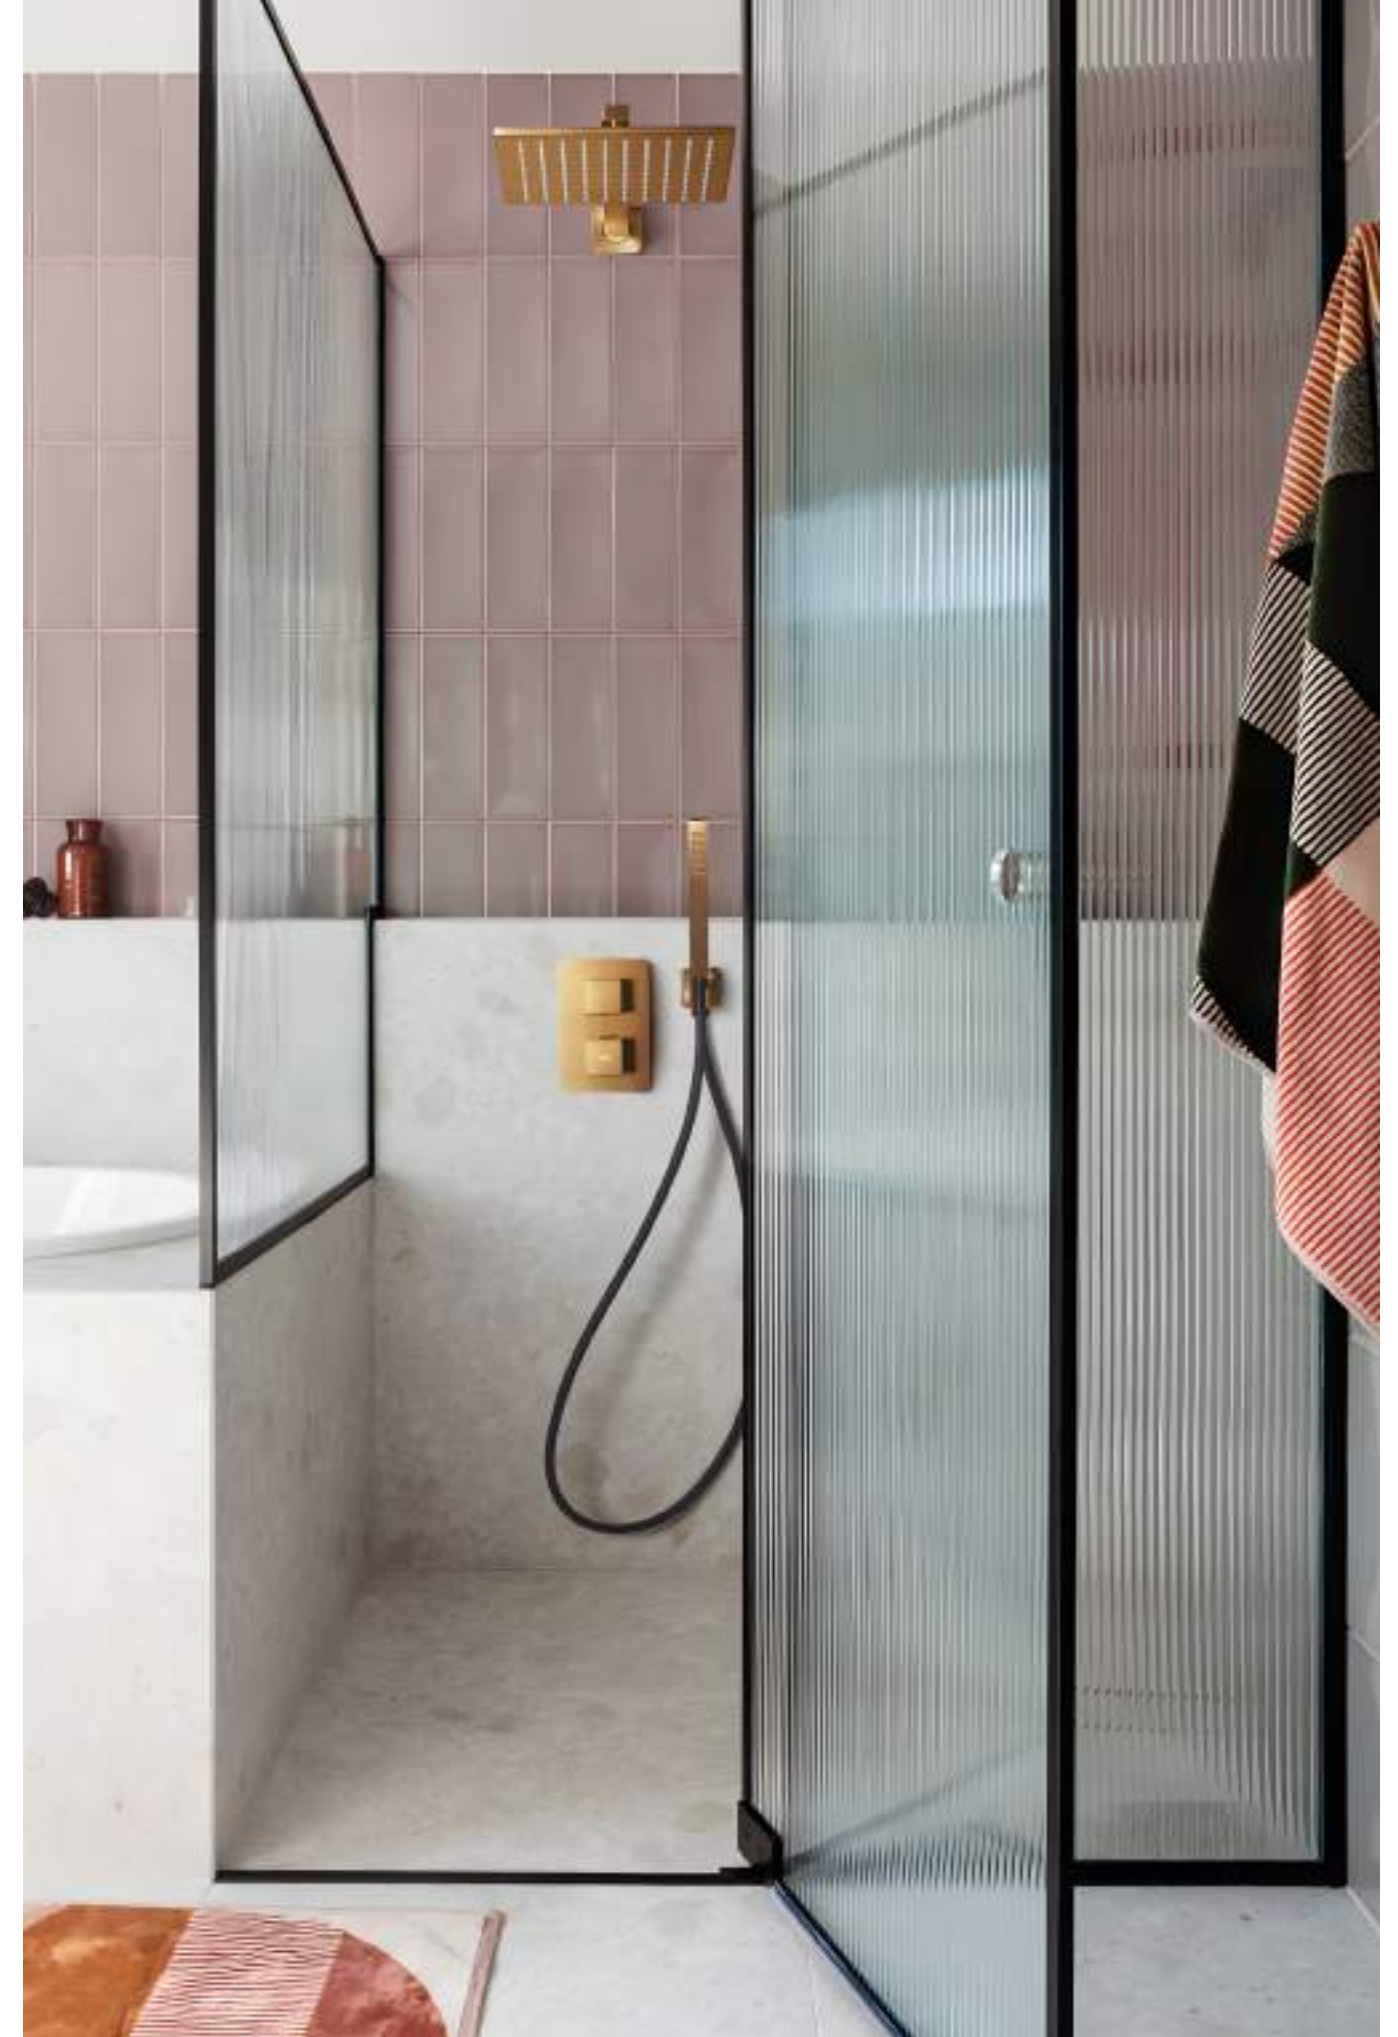

AZIMUT

kit ducha empotrada termostática 2 vías

2 way thermostatic concealed shower kit

- cartucho termostático
thermostatic cartridge
- tope de seguridad 38°
security stop at 38°
- brazo de ducha mural
400 mm wall shower arm
- rociador QUAD 250 mm
QUAD 250 mm shower head
- inversor integrado
integrated diverter
- mango de ducha 1 función, toma de agua con soporte
y flexible PVC 1,70 m
1 function hand shower, shower holder with water outlet and flexible
PVC 1.70 m

Temperatura segura
Safety temperature

Ducha antical
Anti-scale shower

Efecto lluvia
Rain effect

brazo mural 400 mm

400 mm wall shower arm

- BD.PAEMP56.CH
- BD.PAEMP56.BK
- BD.PAEMP56.WH
- BD.PAEMP56.BN
- BD.PAEMP56.PG
- BD.PAEMP56.BP
- BD.PAEMP56.GP
- BD.PAEMP56.GB

brazo de techo 300 mm

300 mm ceiling shower arm

- BD.PAEMP58.CH
- BD.PAEMP58.BK
- BD.PAEMP58.WH
- BD.PAEMP58.BN
- BD.PAEMP58.PG
- BD.PAEMP58.BP
- BD.PAEMP58.GP
- BD.PAEMP58.GB

AZIMUT

kit ducha empotrada termostática

thermostatic concealed shower kit

- cartucho termostático
thermostatic cartridge
- tope de seguridad 38°
security stop at 38°
- rociador SLIM SPA 200 S
SLIM SPA 200 S shower head
- mango de ducha 1 función
1 function hand shower
- toma de agua con soporte
2 way model with shower holder with water outlet
- flexible PVC 1,70 m
flexible PVC 1.70 m
- inversor integrado
2 way model with integrated diverter