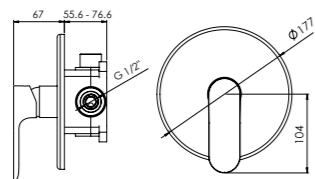

HERAKLION

kit ducha empotrada

concealed shower kit

- cartucho cerámico 35 mm
  35 mm ceramic cartridge
- brazo de ducha de techo 300 mm
  300 mm ceiling shower arm
- rociador ROUND 250 mm
  ROUND 250 mm shower head
- modelo 2 vías con toma de agua con soporte, mango de ducha 1 función y flexible PVC 1,70 m
  2 way model with shower holder with water outlet, 1 function hand shower and 1.70 PVC flexible hose

Cold touch
Cold touch

Sweet move®
Sweet move®

Sistema B BOX
B BOX System

Efecto lluvia
Rain effect

Ducha antical
Anti-scale shower

1 vía

1 way

- BD.PAEMP2103.CH
- BD.PAEMP2103.BK
- BD.PAEMP2103.WH

2 vías

2 way

- BD.PAEMP2107.CH
- BD.PAEMP2107.BK
- BD.PAEMP2107.WH