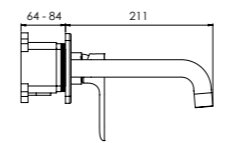

HERAKLION

**mezclador monomando
lavabo empotrado**
single lever concealed washbasin mixer

■ **cartucho cerámico 35 mm**
35 mm ceramic cartridge

Aireador antical
Anti-scale aerator

Sweet move®
Sweet move®

1 placa
1 plate