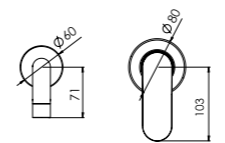

HERAKLION

**mezclador monomando
lavabo empotrado**
single lever concealed washbasin mixer

■ **cartucho cerámico 35 mm**
35 mm ceramic cartridge

Aireador antical
Anti-scale aerator

Sweet move®
Sweet move®

1 placa
1 plate