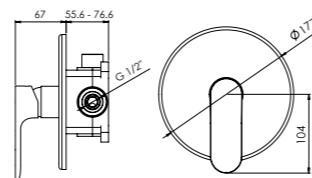

- BD.2130015.CH
- BD.2130015.BK
- BD.2130015.WH

.CH
cromo
chrome

.BK
negro
black

.WH
blanco
white

HERAKLION

kit ducha empotrada

concealed shower kit

- cartucho cerámico 35 mm
35 mm ceramic cartridge
- brazo de ducha mural 400 mm
400 mm wall shower arm
- rociador ROUND 250 mm
250 mm ROUND shower head
- modelo 2 vías con toma de agua con soporte, mango de ducha 1 función y flexible PVC 1,70 m
2 way model with shower holder with water outlet, 1 function hand shower and 1.70 PVC flexible hose

2 vías

2 way

- BD.PAEMP2105.CH
- BD.PAEMP2105.BK
- BD.PAEMP2105.WH

heraklion

HERAKLION

kit ducha empotrada

concealed shower kit

- cartucho cerámico 35 mm
35 mm ceramic cartridge
- brazo de ducha de techo 300 mm
300 mm ceiling shower arm
- rociador ROUND 250 mm
ROUND 250 mm shower head
- modelo 2 vías con toma de agua con soporte, mango de ducha 1 función y flexible PVC 1,70 m
2 way model with shower holder with water outlet, 1 function hand shower and 1.70 PVC flexible hose