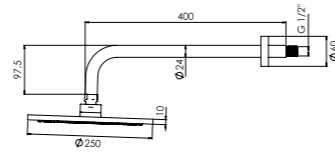

HERAKLION

kit ducha empotrada

concealed shower kit

- cartucho cerámico 35 mm
  35 mm ceramic cartridge
- brazo de ducha mural 400 mm
  400 mm wall shower arm
- rociador ROUND 250 mm
  250 mm ROUND shower head
- modelo 2 vías con toma de agua con soporte, mango de ducha 1 función y flexible PVC 1,70 m
  2 way model with shower holder with water outlet, 1 function hand shower and 1.70 PVC flexible hose

Cold touch
Cold touch

Sweet move®
Sweet move®

Sistema B BOX
B BOX System

Efecto lluvia
Rain effect

Ducha antical
Anti-scale shower

1 vía

1 way

- BD.PAEMP2101.CH
- BD.PAEMP2101.BK
- BD.PAEMP2101.WH