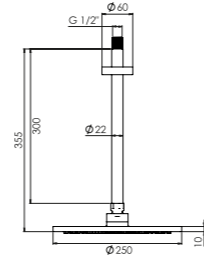

HERAKLION

kit ducha empotrada

concealed shower kit

- cartucho cerámico 35 mm
  35 mm ceramic cartridge
- brazo de ducha de techo 300 mm
  300 mm ceiling shower arm
- rociador ROUND 250 mm
  ROUND 250 mm shower head
- modelo 2 vías con toma de agua con soporte, mango de ducha 1 función y flexible PVC 1,70 m
  2 way model with shower holder with water outlet, 1 function hand shower and 1.70 PVC flexible hose

Cold touch
Cold touch

Sweet move®
Sweet move®

Sistema B BOX
B BOX System

Efecto lluvia
Rain effect

Ducha antical
Anti-scale shower

1 vía

1 way

- BD.PAEMP2103.CH
- BD.PAEMP2103.BK
- BD.PAEMP2103.WH