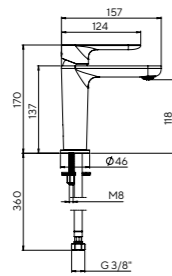

lavabo
washbasin

- BD.2111011.CH
- BD.2111011.BK
- BD.2111011.WH