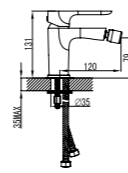

bidé
bidet

- BD.2121011.CH
- BD.2121011.BK
- BD.2121011.WH