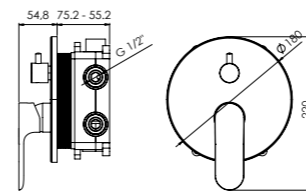

**mezclador monomando
ducha empotrado**

single lever concealed shower mixer

- cartucho cerámico 35 mm
35 mm ceramic cartridge
- sin equipo de ducha
without shower set
- cuerpo empotrado B BOX con nivel incluido
B BOX concealed part with level indicator

- BD.2130015.CH
- BD.2130015.BK
- BD.2130015.WH

.CH
cromo
chrome

.BK
negro
black

.WH
blanco
white

HERAKLION

kit ducha empotrada

concealed shower kit

- cartucho cerámico 35 mm
35 mm ceramic cartridge
- brazo de ducha mural 400 mm
400 mm wall shower arm
- rociador ROUND 250 mm
250 mm ROUND shower head
- modelo 2 vías con toma de agua con soporte, mango de ducha 1 función y flexible PVC 1,70 m
2 way model with shower holder with water outlet, 1 function hand shower and 1.70 PVC flexible hose

2 vías

2 way

- BD.PAEMP2105.CH
- BD.PAEMP2105.BK
- BD.PAEMP2105.WH

heraklion

HERAKLION

kit ducha empotrada

concealed shower kit

- cartucho cerámico 35 mm
35 mm ceramic cartridge
- brazo de ducha de techo 300 mm
300 mm ceiling shower arm
- rociador ROUND 250 mm
ROUND 250 mm shower head
- modelo 2 vías con toma de agua con soporte, mango de ducha 1 función y flexible PVC 1,70 m
2 way model with shower holder with water outlet, 1 function hand shower and 1.70 PVC flexible hose