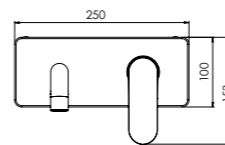

HERAKLION

**mezclador monomando
lavabo empotrado**
single lever concealed washbasin mixer

■ **cartucho cerámico 35 mm**
35 mm ceramic cartridge

Aireador antical
Anti-scale aerator

Sweet move®
Sweet move®

1 placa
1 plate