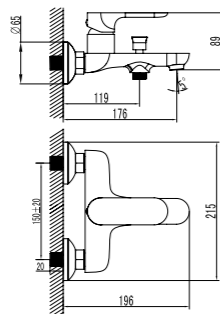

baño-ducha

bath-shower

- BD.2132013.CH
- BD.2132013.BK
- BD.2132013.WH