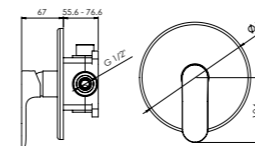

**mezclador monomando
ducha empotrado**

single lever concealed shower mixer

- cartucho cerámico 35 mm
35 mm ceramic cartridge
- sin equipo de ducha
without shower set
- cuerpo empotrado B BOX con nivel incluido
B BOX concealed part with level indicator

Cold touch
Cold touch

Sweet move®
Sweet move®

Sistema B BOX
B BOX System

1 vía

1 way

- BD.2140015.CH
- BD.2140015.BK
- BD.2140015.WH

2 vías

2 way

- BD.2130015.CH
- BD.2130015.BK
- BD.2130015.WH

.CH
cromo
chrome

.BK
negro
black

.WH
blanco
white

HERAKLION

kit ducha empotrada

concealed shower kit

- cartucho cerámico 35 mm
35 mm ceramic cartridge
- brazo de ducha mural 400 mm
400 mm wall shower arm
- rociador ROUND 250 mm
250 mm ROUND shower head
- modelo 2 vías con toma de agua con soporte, mango de ducha 1 función y flexible PVC 1,70 m
2 way model with shower holder with water outlet, 1 function hand shower and 1.70 PVC flexible hose