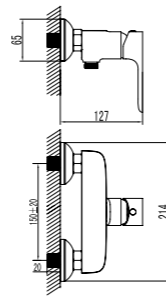

single lever mixer

- cartucho cerámico 35 mm
35 mm ceramic cartridge
- equipo de ducha 3 funciones
3 function shower set
- flexible metálico 1,70 m doble grapaje
metal flexible hose 1,70 m with double interlock
- modelo baño-ducha con aireador antical
bath-shower model with anti-scale aerator

**mezclador monomando
ducha empotrado**

single lever concealed shower mixer

- cartucho cerámico 35 mm
35 mm ceramic cartridge
- sin equipo de ducha
without shower set
- cuerpo empotrado B BOX con nivel incluido
B BOX concealed part with level indicator

- BD.2130015.CH
- BD.2130015.BK
- BD.2130015.WH

.CH
cromo
chrome

.BK
negro
black

.WH
blanco
white

HERAKLION

kit ducha empotrada

concealed shower kit

- cartucho cerámico 35 mm
35 mm ceramic cartridge
- brazo de ducha mural 400 mm
400 mm wall shower arm
- rociador ROUND 250 mm
250 mm ROUND shower head
- modelo 2 vías con toma de agua con soporte, mango de ducha 1 función y flexible PVC 1,70 m
2 way model with shower holder with water outlet, 1 function hand shower and 1.70 PVC flexible hose

2 vías

2 way

- BD.PAEMP2105.CH
- BD.PAEMP2105.BK
- BD.PAEMP2105.WH

heraklion

HERAKLION

kit ducha empotrada

concealed shower kit

- cartucho cerámico 35 mm
35 mm ceramic cartridge
- brazo de ducha de techo 300 mm
300 mm ceiling shower arm
- rociador ROUND 250 mm
ROUND 250 mm shower head
- modelo 2 vías con toma de agua con soporte, mango de ducha 1 función y flexible PVC 1,70 m
2 way model with shower holder with water outlet, 1 function hand shower and 1.70 PVC flexible hose