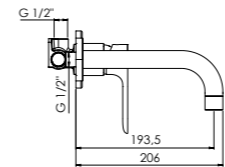

HERAKLION

**mezclador monomando
lavabo empotrado**
single lever concealed washbasin mixer

■ **cartucho cerámico 35 mm**
35 mm ceramic cartridge

Aireador antical
Anti-scale aerator

Sweet move®
Sweet move®

1 placa
1 plate