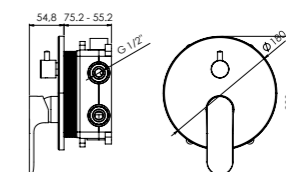

**mezclador monomando
ducha empotrado**

single lever concealed shower mixer

- cartucho cerámico 35 mm
35 mm ceramic cartridge
- sin equipo de ducha
without shower set
- cuerpo empotrado B BOX con nivel incluido
B BOX concealed part with level indicator

Cold touch
Cold touch

Sweet move®
Sweet move®

Sistema B BOX
B BOX System

1 vía

1 way

- BD.2140015.CH
- BD.2140015.BK
- BD.2140015.WH

2 vías

2 way

- BD.2130015.CH
- BD.2130015.BK
- BD.2130015.WH

.CH
cromo
chrome

.BK
negro
black

.WH
blanco
white

HERAKLION

kit ducha empotrada

concealed shower kit

- cartucho cerámico 35 mm
35 mm ceramic cartridge
- brazo de ducha mural 400 mm
400 mm wall shower arm
- rociador ROUND 250 mm
250 mm ROUND shower head
- modelo 2 vías con toma de agua con soporte, mango de ducha 1 función y flexible PVC 1,70 m
2 way model with shower holder with water outlet, 1 function hand shower and 1.70 PVC flexible hose