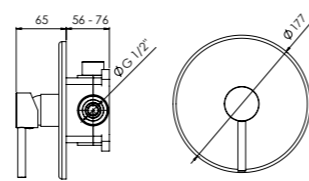

kit ducha empotrada

shower concealed kit

- cartucho cerámico 35 mm
  35 mm ceramic cartridge
- brazo de ducha 300 mm
  300 mm shower arm
- rociador techo ROUND 250 mm
  ROUND 250 mm shower head
- modelo 2 vías con toma de agua con soporte
  2 way model with shower holder with water outlet
- modelo 2 vías con flexible PVC 1,70 m
  2 way model with flexible chrome PVC SILK FLEX 1.70 m

Sweet move®
Sweet move®

Acero inoxidable
Stainless steel

Sistema B BOX
B BOX System

Cold touch
Cold touch

Efecto lluvia
Rain effect

Ducha antical
Anti-scale shower

1 vía

1 way

- BD.PAEMP23.CH
- BD.PAEMP23.BK
- BD.PAEMP23.WH
- BD.PAEMP23.BN
- BD.PAEMP23.PG
- BD.PAEMP23.BP
- BD.PAEMP23.GP
- BD.PAEMP23.GB

2 vías

2 way

- BD.PAEMP27.CH
- BD.PAEMP27.BK
- BD.PAEMP27.WH
- BD.PAEMP27.BN
- BD.PAEMP27.PG
- BD.PAEMP27.BP
- BD.PAEMP27.GP
- BD.PAEMP27.GB