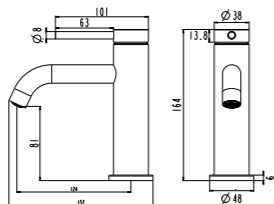

lavabo
washbasin

- BD.4911F11.CH
- BD.4911F11.BK
- BD.4911F11.WH
- BD.4911F11.BN
- BD.4911F11.PG
- BD.4911F11.BP
- BD.4911F11.GP
- BD.4911F11.GB