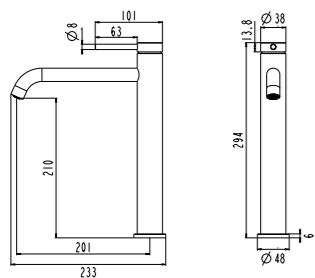

lavabo alto
tall washbasin

- BD.4911F31.CH
- BD.4911F31.BK
- BD.4911F31.WH
- BD.4911F31.BN
- BD.4911F31.PG
- BD.4911F31.BP
- BD.4911F31.GP
- BD.4911F31.GB