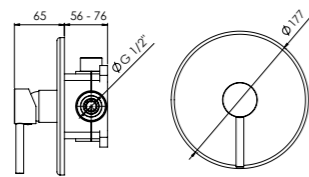

1 vía

1 way

- BD.PAEMP21.CH
- BD.PAEMP21.BK
- BD.PAEMP21.WH
- BD.PAEMP21.BN
- BD.PAEMP21.PG
- BD.PAEMP21.BP
- BD.PAEMP21.GP
- BD.PAEMP21.GB

2 vía

2 way

- BD.PAEMP25.CH
- BD.PAEMP25.BK
- BD.PAEMP25.WH
- BD.PAEMP25.BN
- BD.PAEMP25.PG
- BD.PAEMP25.BP
- BD.PAEMP25.GP
- BD.PAEMP25.GB