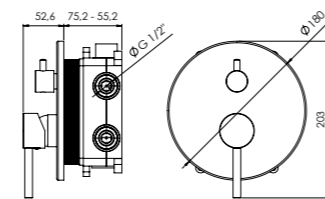

.CH
cromo
chrome

.BK
negro
black

.WH
blanco
white

.BN
níquel cepillado
brushed nickel

.PG
oro rosa pulido
polished rose gold

.BP
oro rosa cepillado
brushed rose gold

.GP
oro pulido
polished gold

.GB
oro cepillado
brushed gold