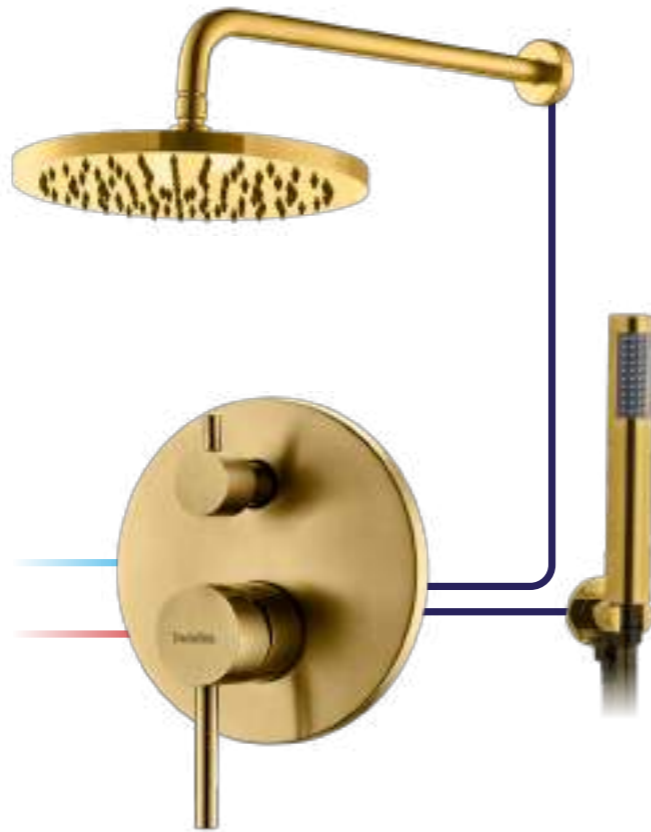

## kit ducha empotrada

shower concealed kit

- cartucho cerámico 35 mm  
35 mm ceramic cartridge
- brazo de ducha 400 mm  
400 mm shower arm
- rociador mural ROUND 250 mm  
ROUND 250 mm shower head
- modelo 2 vías con toma de agua con soporte  
2 way model with shower holder with water outlet
- modelo 2 vías con flexible PVC cromado SILK FLEX 1,70 m  
2 way model with flexible chrome PVC SILK FLEX 1.70 m

Sweet move®  
Sweet move®

Acero inoxidable  
Stainless steel

Sistema B BOX  
B BOX System

Cold touch  
Cold touch

Efecto lluvia  
Rain effect

Ducha antical  
Anti-scale shower