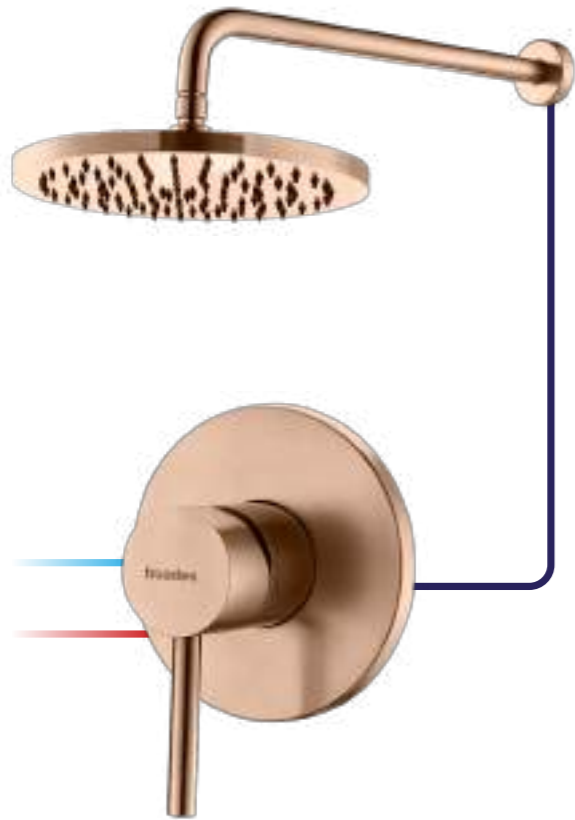

## kit ducha empotrada

shower concealed kit

- cartucho cerámico 35 mm  
35 mm ceramic cartridge
- brazo de ducha 400 mm  
400 mm shower arm
- rociador mural ROUND 250 mm  
ROUND 250 mm shower head
- modelo 2 vías con toma de agua con soporte  
2 way model with shower holder with water outlet
- modelo 2 vías con flexible PVC cromado SILK FLEX 1,70 m  
2 way model with flexible chrome PVC SILK FLEX 1.70 m

Sweet move®  
Sweet move®

Acero inoxidable  
Stainless steel

Sistema B BOX  
B BOX System

Cold touch  
Cold touch

Efecto lluvia  
Rain effect

Ducha antical  
Anti-scale shower