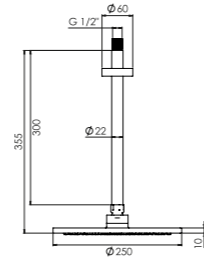

kit ducha empotrada

shower concealed kit

- cartucho cerámico 35 mm
  35 mm ceramic cartridge
- brazo de ducha 300 mm
  300 mm shower arm
- rociador techo ROUND 250 mm
  ROUND 250 mm shower head
- modelo 2 vías con toma de agua con soporte
  2 way model with shower holder with water outlet
- modelo 2 vías con flexible PVC 1,70 m
  2 way model with flexible chrome PVC SILK FLEX 1.70 m

Sweet move®
Sweet move®

Acero inoxidable
Stainless steel

Sistema B BOX
B BOX System

Cold touch
Cold touch

Efecto lluvia
Rain effect

Ducha antical
Anti-scale shower

1 vía

1 way

- BD.PAEMP23.CH
- BD.PAEMP23.BK
- BD.PAEMP23.WH
- BD.PAEMP23.BN
- BD.PAEMP23.PG
- BD.PAEMP23.BP
- BD.PAEMP23.GP
- BD.PAEMP23.GB