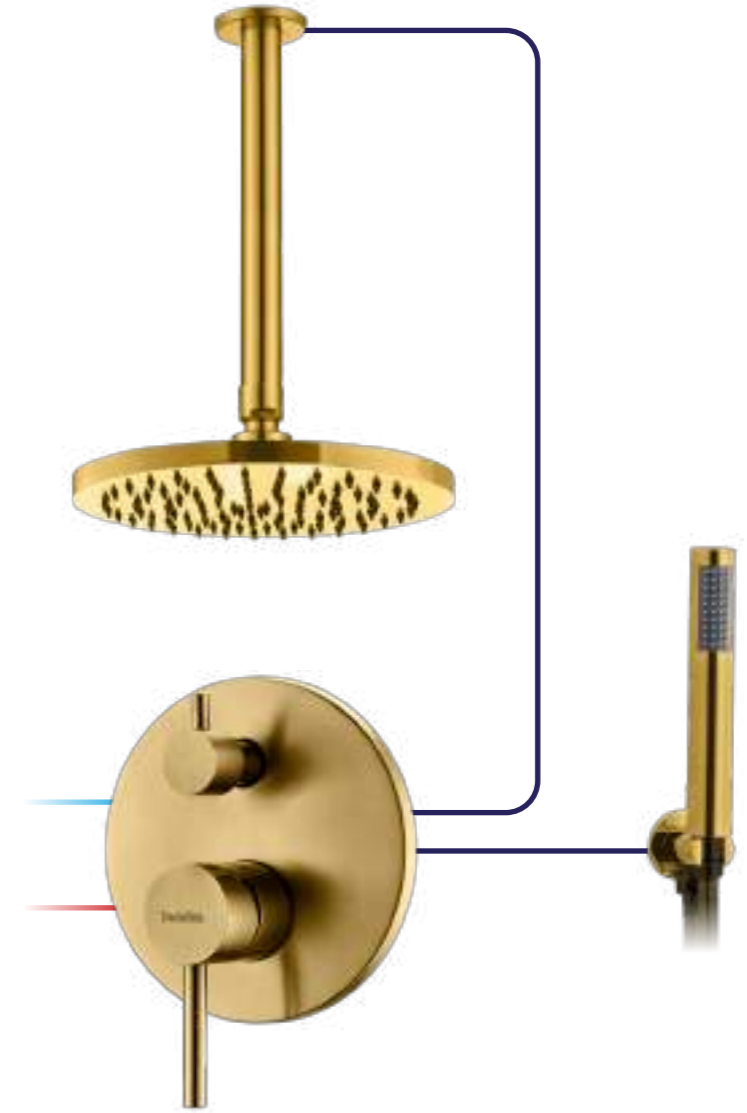

2 vías

2 way

- BD.PAEMP27.CH
- BD.PAEMP27.BK
- BD.PAEMP27.WH
- BD.PAEMP27.BN
- BD.PAEMP27.PG
- BD.PAEMP27.BP
- BD.PAEMP27.GP
- BD.PAEMP27.GB