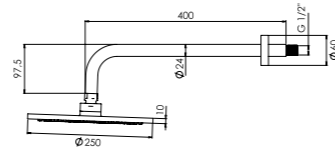

VETTÄ

kit ducha empotrada

shower concealed kit

- cartucho cerámico 35 mm
  35 mm ceramic cartridge
- brazo de ducha 400 mm
  400 mm shower arm
- rociador mural ROUND 250 mm
  ROUND 250 mm shower head
- modelo 2 vías con toma de agua con soporte
  2 way model with shower holder with water outlet
- modelo 2 vías con flexible PVC cromado SILK FLEX 1,70 m
  2 way model with flexible chrome PVC SILK FLEX 1.70 m

Sweet move®
Sweet move®

Acero inoxidable
Stainless steel

Sistema B BOX
B BOX System

Cold touch
Cold touch

Efecto lluvia
Rain effect

Ducha antical
Anti-scale shower