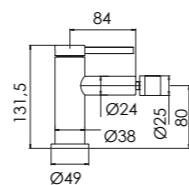

VETTÄ NOX

mezclador monomando
single lever mixer

- cartucho cerámico 26 mm
  26 mm ceramic cartridge
- conexiones flexibles 3/8" 360 mm certificadas
  certified flexible 3/8" inlet pipes 360 mm
- aireador con reductor de caudal
  flow-reducing aerator

Aireador antical
Anti-scale aerator

Sweet move®
Sweet move®

INOX
Acero inoxidable
Stainless steel

Ecológico
Ecological

Ahorra un 70% de agua
Save 70% of water

lavabo alto
tall washbasin

- BD.4911031.IX
- BD.4911031.BK
- BD.4911031.WH
- BD.4911031.RC
- BD.4911031.OC

lavabo
washbasin

- BD.4911011.IX
- BD.4911011.BK
- BD.4911011.WH
- BD.4911011.RC
- BD.4911011.OC

bidé
bidet

- BD.4921011.IX
- BD.4921011.BK
- BD.4921011.WH
- BD.4921011.RC
- BD.4921011.OC

buades®

.IX
inox
inox

.BK
negro
black

.WH
blanco
white

.RC PVD
oro rosa cepillado
brushed rose gold

.OC PVD
oro cepillado
brushed gold