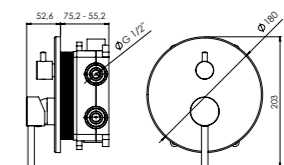

3 vías

3 way

- BD.4933035.IX
- BD.4933035.BK
- BD.4933035.WH
- BD.4933035.RC
- BD.4933035.OC