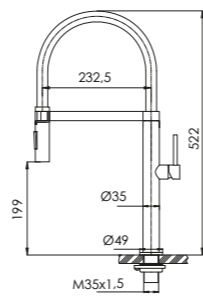

VETTÄ NOX

MIKA

monomando de acero inoxidable con caño alto flexible y extraíble

single lever inox pull out high spout sink mixer

- cartucho cerámico 25 mm
  25 mm ceramic cartridge
- caño giratorio
  swivel spout
- ducha extraíble 2 funciones con aireador anticalcáreo
  2 function pull down shower with anti-scale aerator
- conexiones flexibles 3/8" 360 mm certificadas
  certified flexible 3/8" inlet pipes 360 mm

Sweet move®
Sweet move®

Aireador antical
Anti-scale aerator

Extra resistente
Extra resistant

Sin plomo
Lead free

Extraíble
Pull Down

Sistema Easy Fit®
Easy Fit® system

Acero inoxidable
Stainless steel

Ecológico
Ecological

Ahorra un 70% de agua
Save 70% of water