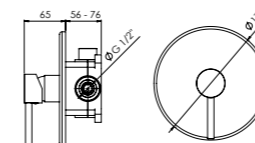

**mezclador monomando
ducha empotrado**

single lever concealed shower mixer

- cartucho cerámico 35 mm
35 mm ceramic cartridge
- sin equipo de ducha
without shower set
- cuerpo empotrado B BOX con nivel incluido
B BOX concealed part with level indicator

Cold touch
Cold touch

Sweet move®
Sweet move®

INOX
*Acero inoxidable
Stainless steel*

Sistema B BOX
B BOX System

1 vía

1 way

- BD.4940035.IX
- BD.4940035.BK
- BD.4940035.WH
- BD.4940035.RC
- BD.4940035.OC

2 vías