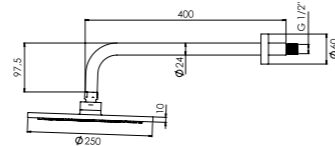

Sistema B BOX
B BOX System

Cold touch
Cold touch

Efecto lluvia
Rain effect

Ducha antical
Anti-scale shower

kit ducha empotrada

shower concealed kit

- cartucho cerámico 35 mm
35 mm ceramic cartridge
- brazo de ducha 300 mm
300 mm shower arm
- rociador techo ROUND 250 mm
ROUND 250 mm shower head
- modelo 2 vías con toma de agua con soporte
2 way model with shower holder with water outlet
- modelo 2 vías con flexible PVC 1,70 m
2 way model with flexible chrome PVC SILK FLEX 1.70 m