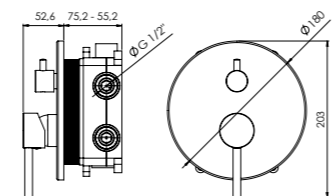

shower concealed kit

- cartucho cerámico 35 mm
35 mm ceramic cartridge
- brazo de ducha 400 mm
400 mm shower arm
- rociador mural ROUND 250 mm
ROUND 250 mm shower head
- modelo 2 vías con toma de agua con soporte
2 way model with shower holder with water outlet
- modelo 2 vías con flexible PVC cromado SILK FLEX 1,70 m
2 way model with flexible chrome PVC SILK FLEX 1.70 m

Sistema B BOX
B BOX System

Cold touch
Cold touch

Efecto lluvia
Rain effect

Ducha antical
Anti-scale shower

kit ducha empotrada

shower concealed kit

- cartucho cerámico 35 mm
35 mm ceramic cartridge
- brazo de ducha 300 mm
300 mm shower arm
- rociador techo ROUND 250 mm
ROUND 250 mm shower head
- modelo 2 vías con toma de agua con soporte
2 way model with shower holder with water outlet
- modelo 2 vías con flexible PVC 1,70 m
2 way model with flexible chrome PVC SILK FLEX 1.70 m