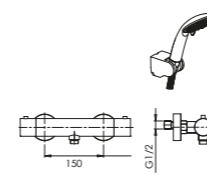

ducha

shower

- BD.4942013.IX
- BD.4942013.BK
- BD.4942013.WH
- BD.4942013.RC
- BD.4942013.OC

.IX
inox
inox

.BK
negro
black

.WH
blanco
white

.RC PVD
oro rosa cepillado
brushed rose gold

.OC PVD
oro cepillado
brushed gold