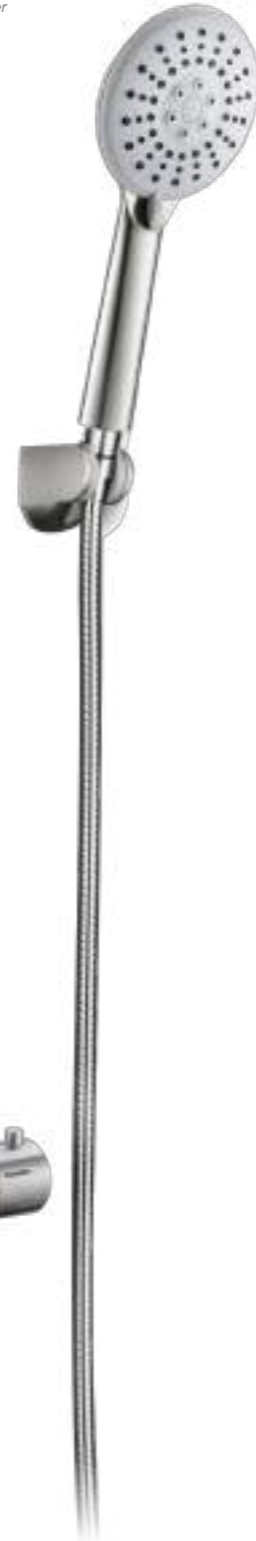

1 placa 1 plate

- BD.4913035.IX
- BD.4913035.BK
- BD.4913035.WH
- BD.4913035.RC
- BD.4913035.OC

VETTÄ NOX

mezclador monomando inox

inox single lever mixer

- cartucho cerámico 25 mm progresivo
progressive 25 mm ceramic cartridge
- equipo de ducha 1 función
1 function shower set
- flexible metálico 1,70 m doble grapaje
metal flexible hose 1,70 m with double interlock
- modelo baño-ducha con aireador antical
bath-shower model with anti-scale aerator

Sweet move®
Sweet move®

Acero inoxidable
Stainless steel

Efecto lluvia
Rain effect

Ducha antical
Anti-scale shower

baño-ducha

bath-shower

- BD.4932013.IX
- BD.4932013.BK
- BD.4932013.WH
- BD.4932013.RC
- BD.4932013.OC

ducha

shower

- BD.4942013.IX
- BD.4942013.BK
- BD.4942013.WH
- BD.4942013.RC
- BD.4942013.OC

.IX
inox
inox

.BK
negro
black

.WH
blanco
white

.RC PVD
oro rosa cepillado
brushed rose gold

.OC PVD
oro cepillado
brushed gold