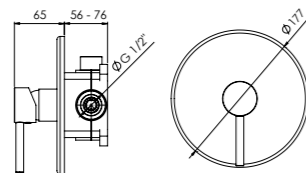

1 vía

- BD.PAEMP21.IX
- BD.PAEMP21.BK
- BD.PAEMP21.WH
- BD.PAEMP21.RC
- BD.PAEMP21.OC

2 vías

- BD.PAEMP25.IX
- BD.PAEMP25.BK
- BD.PAEMP25.WH
- BD.PAEMP25.RC
- BD.PAEMP25.OC

1 vía

- BD.PAEMP23.IX
- BD.PAEMP23.BK
- BD.PAEMP23.WH
- BD.PAEMP23.RC
- BD.PAEMP23.OC

2 vías

- BD.PAEMP27.IX
- BD.PAEMP27.BK
- BD.PAEMP27.WH
- BD.PAEMP27.RC
- BD.PAEMP27.OC

- .IX inox
- .BK negro
- .WH blanco
- .RC PVD oro rosa cepillado
- .OC PVD oro cepillado