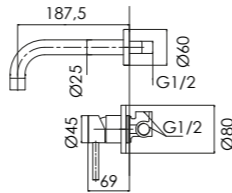

1 placa 1 plate

- BD.4913035.IX
- BD.4913035.BK
- BD.4913035.WH
- BD.4913035.RC
- BD.4913035.OC

VETTÄ NOX

mezclador monomando inox

inox single lever mixer

- cartucho cerámico 25 mm progresivo
progressive 25 mm ceramic cartridge
- equipo de ducha 1 función
1 function shower set
- flexible metálico 1,70 m doble grapaje
metal flexible hose 1,70 m with double interlock
- modelo baño-ducha con aireador antical
bath-shower model with anti-scale aerator