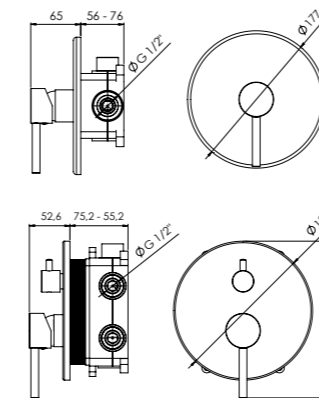

shower concealed kit

- cartucho cerámico 35 mm
35 mm ceramic cartridge
- brazo de ducha 400 mm
400 mm shower arm
- rociador mural ROUND 250 mm
ROUND 250 mm shower head
- modelo 2 vías con toma de agua con soporte
2 way model with shower holder with water outlet
- modelo 2 vías con flexible PVC cromado SILK FLEX 1,70 m
2 way model with flexible chrome PVC SILK FLEX 1.70 m

Sistema B BOX
B BOX System

Cold touch
Cold touch

Efecto lluvia
Rain effect

Ducha antical
Anti-scale shower

kit ducha empotrada

shower concealed kit

- cartucho cerámico 35 mm
35 mm ceramic cartridge
- brazo de ducha 300 mm
300 mm shower arm
- rociador techo ROUND 250 mm
ROUND 250 mm shower head
- modelo 2 vías con toma de agua con soporte
2 way model with shower holder with water outlet
- modelo 2 vías con flexible PVC 1,70 m
2 way model with flexible chrome PVC SILK FLEX 1.70 m

1 vía

- BD.PAEMP21.IX
- BD.PAEMP21.BK
- BD.PAEMP21.WH
- BD.PAEMP21.RC
- BD.PAEMP21.OC

2 vías

- BD.PAEMP25.IX
- BD.PAEMP25.BK
- BD.PAEMP25.WH
- BD.PAEMP25.RC
- BD.PAEMP25.OC

1 vía

- BD.PAEMP23.IX
- BD.PAEMP23.BK
- BD.PAEMP23.WH
- BD.PAEMP23.RC
- BD.PAEMP23.OC