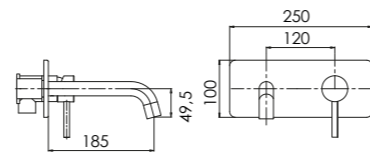

1 placa 1 plate

- BD.4913035.IX
- BD.4913035.BK
- BD.4913035.WH
- BD.4913035.RC
- BD.4913035.OC

VETTÄ NOX

mezclador monomando inox

inox single lever mixer

- cartucho cerámico 25 mm progresivo
progressive 25 mm ceramic cartridge
- equipo de ducha 1 función
1 function shower set
- flexible metálico 1,70 m doble grapaje
metal flexible hose 1,70 m with double interlock
- modelo baño-ducha con aireador antical
bath-shower model with anti-scale aerator