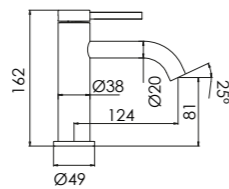

VETTÄ NOX

mezclador monomando
single lever mixer

- cartucho cerámico 26 mm
  26 mm ceramic cartridge
- conexiones flexibles 3/8" 360 mm certificadas
  certified flexible 3/8" inlet pipes 360 mm
- aireador con reductor de caudal
  flow-reducing aerator

Aireador antical
Anti-scale aerator

Sweet move®
Sweet move®

INOX
Acero inoxidable
Stainless steel

Ecológico
Ecological

Ahorra un 70% de agua
Save 70% of water

lavabo alto
tall washbasin

- BD.4911031.IX
- BD.4911031.BK
- BD.4911031.WH
- BD.4911031.RC
- BD.4911031.OC

lavabo
washbasin

- BD.4911011.IX
- BD.4911011.BK
- BD.4911011.WH
- BD.4911011.RC
- BD.4911011.OC

bidé
bidet

- BD.4921011.IX
- BD.4921011.BK
- BD.4921011.WH
- BD.4921011.RC
- BD.4921011.OC

buades®

.IX
inox
inox

.BK
negro
black

.WH
blanco
white

.RC PVD
oro rosa cepillado
brushed rose gold

.OC PVD
oro cepillado
brushed gold