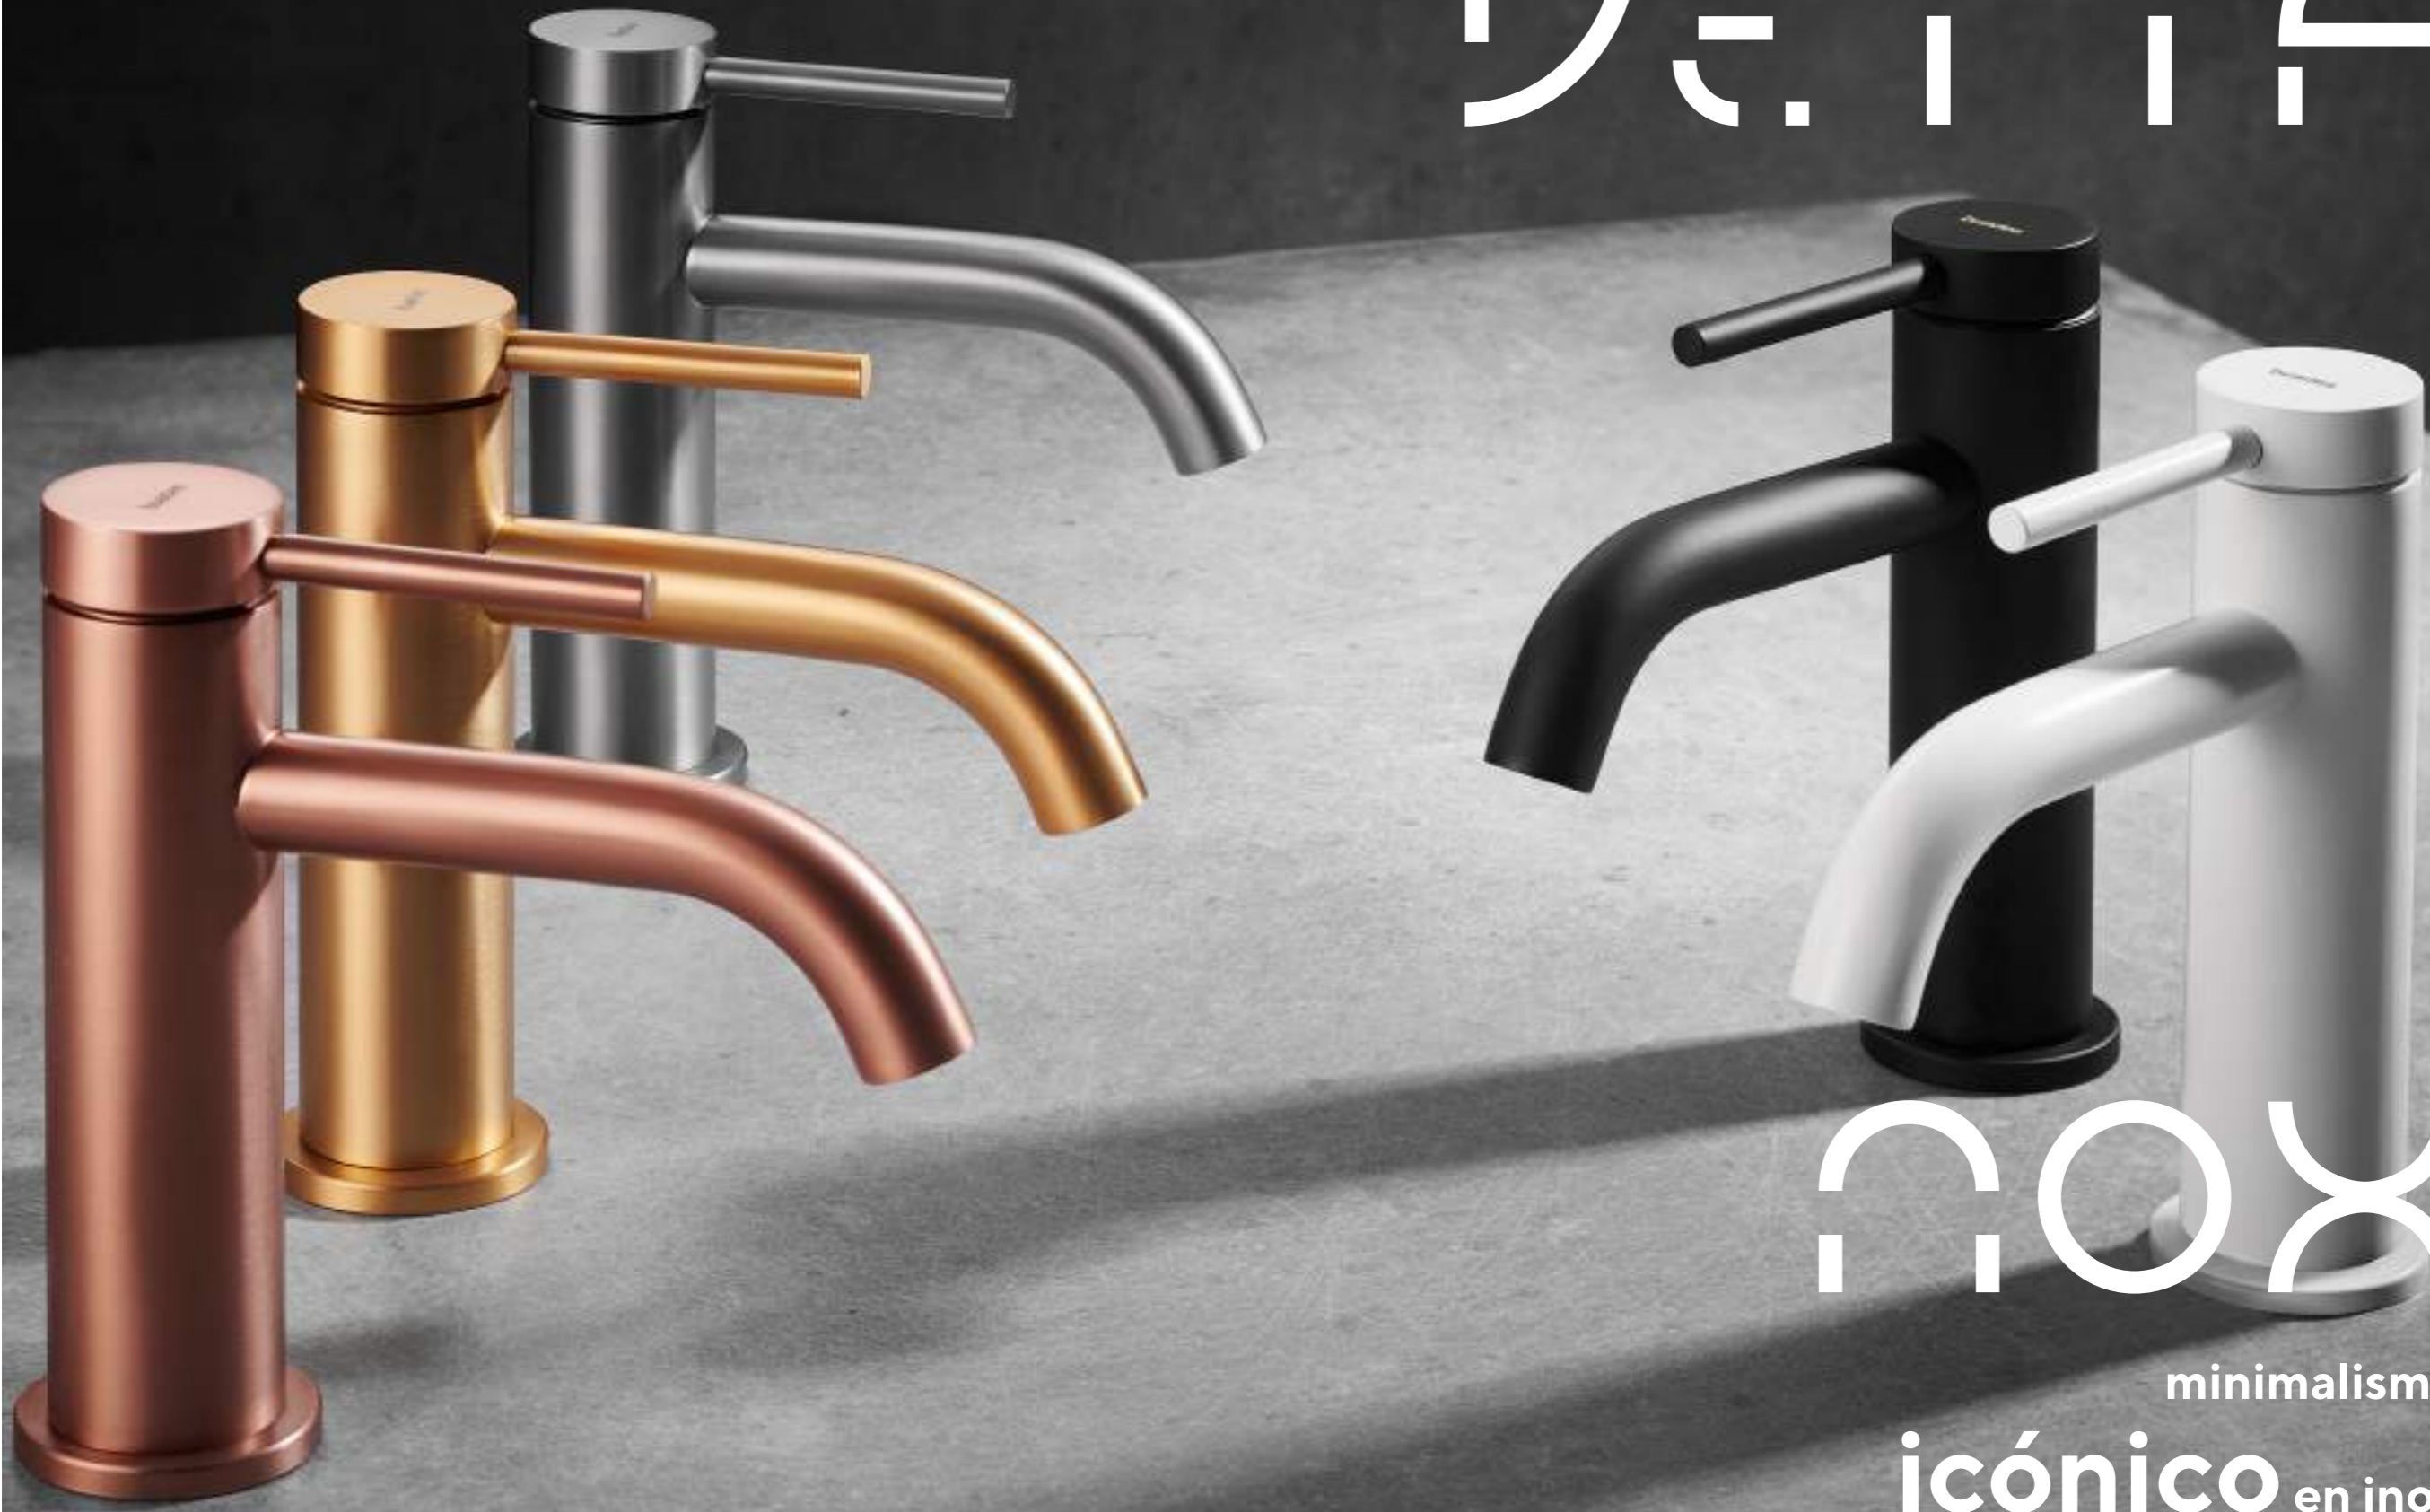

WETTED

nox

minimalismo

icónico en inox

iconic minimalism in stainless steel

VETTÄ NOX

mezclador monomando
single lever mixer

- cartucho cerámico 26 mm
26 mm ceramic cartridge
- conexiones flexibles 3/8" 360 mm certificadas
certified flexible 3/8" inlet pipes 360 mm
- aireador con reductor de caudal
flow-reducing aerator

Aireador antical
Anti-scale aerator

Sweet move®
Sweet move®

INOX
Acero inoxidable
Stainless steel

Ecológico
Ecological

Ahorra un 70% de agua
Save 70% of water

lavabo alto
tall washbasin

- BD.4911031.IX
- BD.4911031.BK
- BD.4911031.WH
- BD.4911031.RC
- BD.4911031.OC