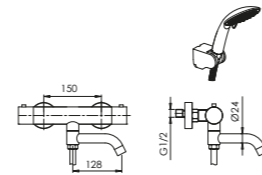

ducha

shower

- BD.4942013.IX
- BD.4942013.BK
- BD.4942013.WH
- BD.4942013.RC
- BD.4942013.OC

.IX
inox
inox

.BK
negro
black

.WH
blanco
white

.RC PVD
oro rosa cepillado
brushed rose gold

.OC PVD
oro cepillado
brushed gold