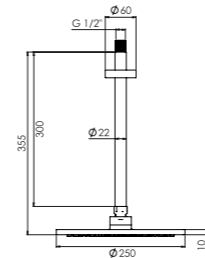

shower concealed kit

- cartucho cerámico 35 mm
35 mm ceramic cartridge
- brazo de ducha 400 mm
400 mm shower arm
- rociador mural ROUND 250 mm
ROUND 250 mm shower head
- modelo 2 vías con toma de agua con soporte
2 way model with shower holder with water outlet
- modelo 2 vías con flexible PVC cromado SILK FLEX 1,70 m
2 way model with flexible chrome PVC SILK FLEX 1.70 m

Sistema B BOX
B BOX System

Cold touch
Cold touch

Efecto lluvia
Rain effect

Ducha antical
Anti-scale shower

kit ducha empotrada

shower concealed kit

- cartucho cerámico 35 mm
35 mm ceramic cartridge
- brazo de ducha 300 mm
300 mm shower arm
- rociador techo ROUND 250 mm
ROUND 250 mm shower head
- modelo 2 vías con toma de agua con soporte
2 way model with shower holder with water outlet
- modelo 2 vías con flexible PVC 1,70 m
2 way model with flexible chrome PVC SILK FLEX 1.70 m