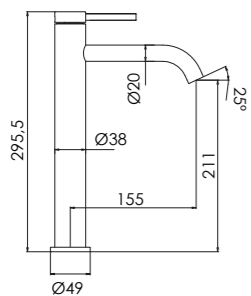

VETTÄ NOX

mezclador monomando
single lever mixer

- cartucho cerámico 26 mm
  26 mm ceramic cartridge
- conexiones flexibles 3/8" 360 mm certificadas
  certified flexible 3/8" inlet pipes 360 mm
- aireador con reductor de caudal
  flow-reducing aerator

Aireador antical
Anti-scale aerator

Sweet move®
Sweet move®

INOX
Acero inoxidable
Stainless steel

Ecológico
Ecological

Ahorra un 70% de agua
Save 70% of water

lavabo alto
tall washbasin

- BD.4911031.IX
- BD.4911031.BK
- BD.4911031.WH
- BD.4911031.RC
- BD.4911031.OC

lavabo
washbasin

- BD.4911011.IX
- BD.4911011.BK
- BD.4911011.WH
- BD.4911011.RC
- BD.4911011.OC

bidé
bidet

- BD.4921011.IX
- BD.4921011.BK
- BD.4921011.WH
- BD.4921011.RC
- BD.4921011.OC

buades®

.IX
inox
inox

.BK
negro
black

.WH
blanco
white

.RC PVD
oro rosa cepillado
brushed rose gold

.OC PVD
oro cepillado
brushed gold