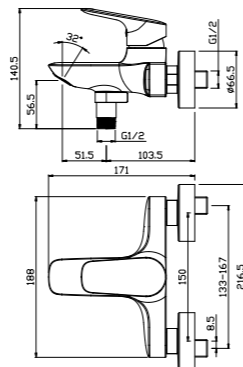

BALEAR

**mezclador
monomando baño-ducha**
bath-shower single lever mixer

- cartucho cerámico 35 mm
  35 mm ceramic cartridge
- con equipo de ducha 1 función
  with 1 function shower set
- flexible de ducha PVC 1,70 m
  PVC shower hose 1.70 m

Sweet move®
Sweet move®

Ducha antical
Anti-scale shower

Aireador antical
Anti-scale aerator

Ecológico
Ecological

Ahorra un 70% de agua
Save 70% of water