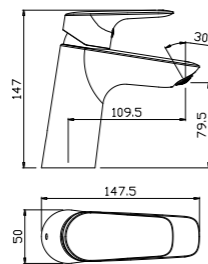

bidé
bidet

BD.4421011.CH