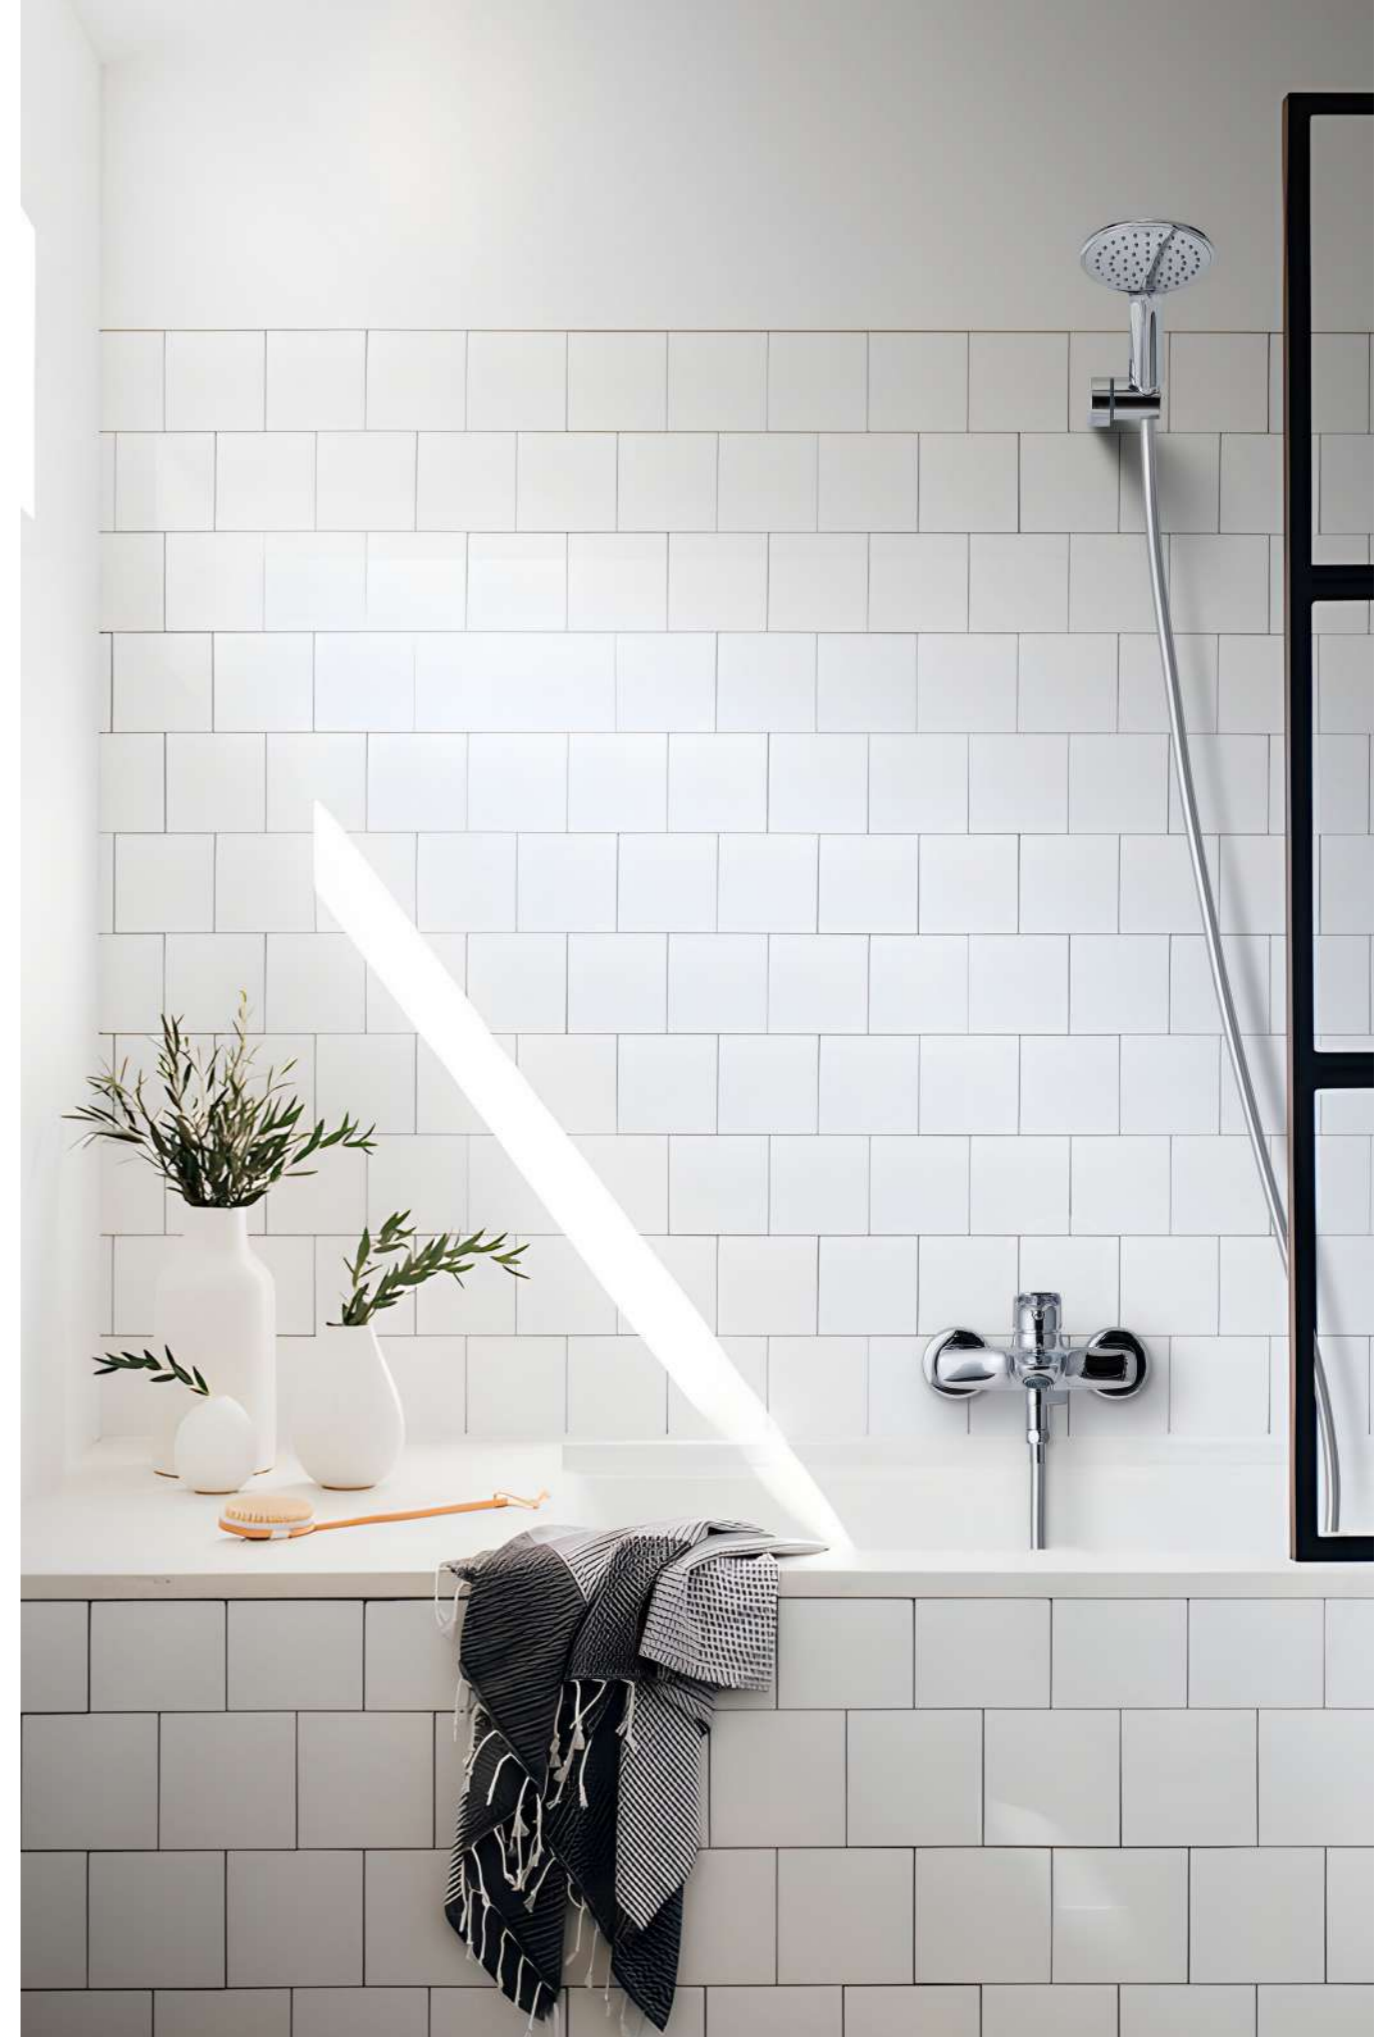

## BALEAR

**mezclador  
monomando baño-ducha**  
*bath-shower single lever mixer*

- cartucho cerámico 35 mm  
*35 mm ceramic cartridge*
- con equipo de ducha 1 función  
*with 1 function shower set*
- flexible de ducha PVC 1,70 m  
*PVC shower hose 1.70 m*

Sweet move®  
Sweet move®

Ducha antical  
*Anti-scale shower*

Aireador antical  
*Anti-scale aerator*

Ecológico  
*Ecological*

Ahorra un 70% de agua  
*Save 70% of water*

BD.4432013.CH

buades®

# BALEAR

**mezclador monomando ducha**  
*shower single lever mixer*

- cartucho cerámico 35 mm  
*35 mm ceramic cartridge*
- con equipo de ducha 1 función  
*with 1 function shower set*
- flexible de ducha PVC 1,70 m  
*PVC shower hose 1.70 m*

Sweet move®  
 Sweet move®

Ducha antical  
 Anti-scale shower

Ecológico  
 Ecological

Ahorra un 70% de agua  
 Save 70% of water

■ BD.4442013.CH

**buades®**

balear

.CH  
 cromo  
 chrome