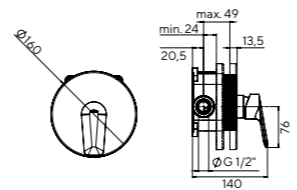

kit ducha empotrada 1 vía

1 way shower kit

- cartucho cerámico 35 mm
  35 mm ceramic cartridge
- brazo de ducha de techo 300 mm
  300 mm ceiling shower arm
- rociador ROUND 250 mm
  ROUND 250 mm shower head
- cuerpo empotrado B Box con nivel incluido
  B Box concealed part with level indicator

BD.PAEMP63.CH

Sweet move®
Sweet move®

Ducha antical
Anti-scale shower

Sistema B Box
B Box system

Efecto lluvia
Rain effect