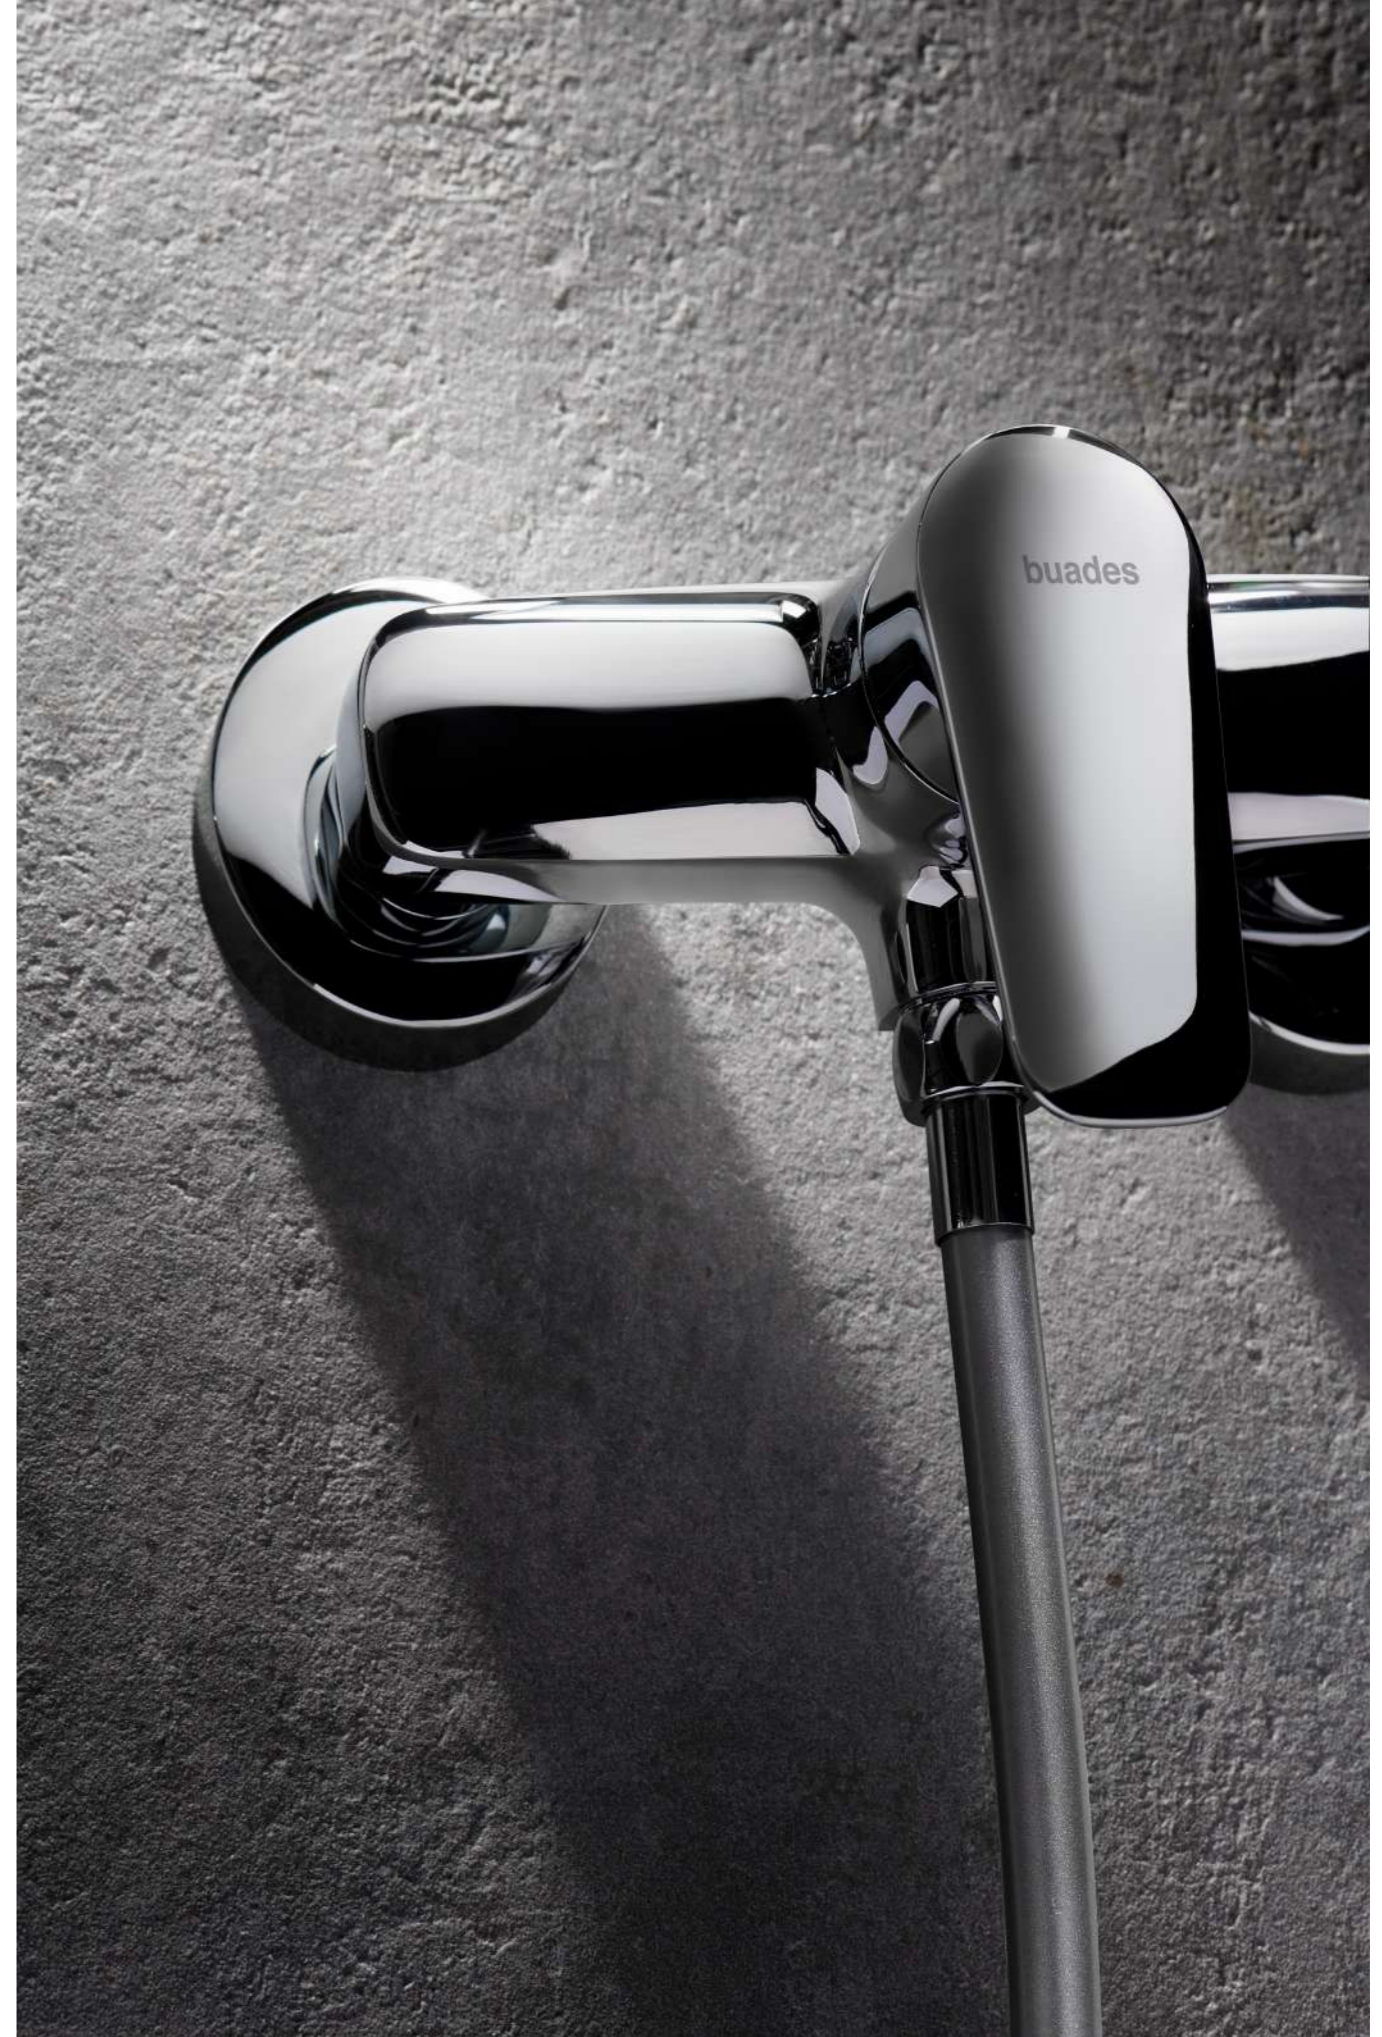

Sweet move®  
 Sweet move®

Ducha antical  
 Anti-scale shower

Ecológico  
 Ecological

Ahorra un 70% de agua  
 Save 70% of water

■ BD.4442013.CH

**buades®**

balear

.CH  
 cromo  
 chrome

## BALEAR

**kit ducha empotrada 1 vía***1 way shower kit*

- cartucho cerámico 35 mm  
*35 mm ceramic cartridge*
- brazo de ducha mural 400 mm  
*400 mm wall shower arm*
- rociador ROUND 250 mm  
*ROUND 250 mm shower head*
- cuerpo empotrado B Box con nivel incluido  
*B Box concealed part with level indicator*