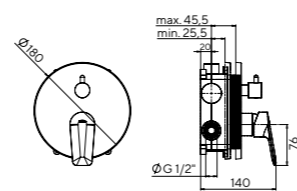

kit ducha empotrada 1 vía

1 way shower kit

- cartucho cerámico 35 mm
  35 mm ceramic cartridge
- brazo de ducha de techo 300 mm
  300 mm ceiling shower arm
- rociador ROUND 250 mm
  ROUND 250 mm shower head
- cuerpo empotrado B Box con nivel incluido
  B Box concealed part with level indicator

BD.PAEMP63.CH

Sweet move®
Sweet move®

Ducha antical
Anti-scale shower

Sistema B Box
B Box system

Efecto lluvia
Rain effect