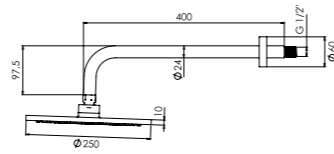

BALEAR

kit ducha empotrada 1 vía

1 way shower kit

- cartucho cerámico 35 mm
  35 mm ceramic cartridge
- brazo de ducha mural 400 mm
  400 mm wall shower arm
- rociador ROUND 250 mm
  ROUND 250 mm shower head
- cuerpo empotrado B Box con nivel incluido
  B Box concealed part with level indicator

Sweet move®
Sweet move®

Ducha antical
Anti-scale shower

Sistema B Box
B Box system

Efecto lluvia
Rain effect