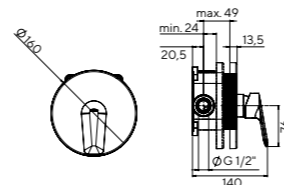

BD.PAEMP61.CH