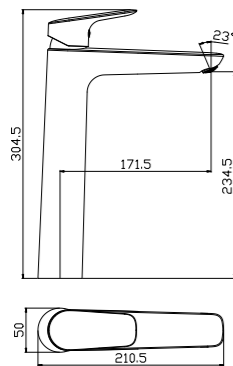

BD.4411F31.CH

lavabo
washbasin

BD.4411F11.CH