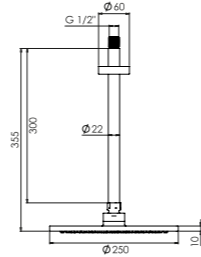

kit ducha empotrada 1 vía

1 way shower kit

- cartucho cerámico 35 mm
  35 mm ceramic cartridge
- brazo de ducha de techo 300 mm
  300 mm ceiling shower arm
- rociador ROUND 250 mm
  ROUND 250 mm shower head
- cuerpo empotrado B Box con nivel incluido
  B Box concealed part with level indicator

BD.PAEMP63.CH

Sweet move®
Sweet move®

Ducha antical
Anti-scale shower

Sistema B Box
B Box system

Efecto lluvia
Rain effect