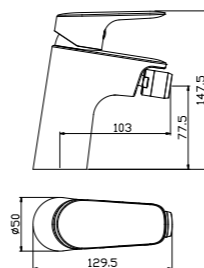

## BALEAR

**mezclador monomando**  
*single lever mixer*

- cartucho cerámico de 35 mm  
*35 mm ceramic cartridge*
- conexiones flexibles 3/8" 360 mm certificadas  
*certified flexible 3/8" inlet pipes 360 mm*
- modelos lavabo con apertura en frío  
*washbasin models with cold opening*
- aireador con reductor de caudal a 4,75 l/m anticalcáreo  
*aerator with flow reducer to 4,75 l/m anti-scale*

## BALEAR

**mezclador  
monomando baño-ducha**  
*bath-shower single lever mixer*

- cartucho cerámico 35 mm  
*35 mm ceramic cartridge*
- con equipo de ducha 1 función  
*with 1 function shower set*
- flexible de ducha PVC 1,70 m  
*PVC shower hose 1.70 m*

- cartucho cerámico 35 mm  
*35 mm ceramic cartridge*
- inversor integrado  
*integrated diverter*
- brazo de ducha mural 400 mm  
*400 mm wall shower arm*
- rociador ROUND 250 mm  
*ROUND 250 mm shower head*
- mango ducha 1 función  
*1 function and shower*
- toma de agua con soporte y flexible de ducha PVC 1,70 m  
*shower holder with water outlet and PVC shower hose 1.70 m*