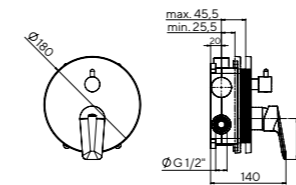

kit ducha empotrada 2 vías

2 way shower kit

- cartucho cerámico 35 mm
  35 mm ceramic cartridge
- inversor integrado
  integrated diverter
- brazo de ducha mural 400 mm
  400 mm wall shower arm
- rociador ROUND 250 mm
  ROUND 250 mm shower head
- mango ducha 1 función
  1 function and shower
- toma de agua con soporte y flexible de ducha PVC 1,70 m
  shower holder with water outlet and PVC shower hose 1.70 m

Sweet move®
Sweet move®

Ducha antical
Anti-scale shower

Sistema B Box
B Box system

Efecto lluvia
Rain effect

BD.PAEMP65.CH