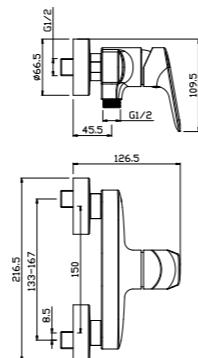

BALEAR

mezclador monomando ducha
shower single lever mixer

- cartucho cerámico 35 mm
  35 mm ceramic cartridge
- con equipo de ducha 1 función
  with 1 function shower set
- flexible de ducha PVC 1,70 m
  PVC shower hose 1.70 m

Sweet move®
Sweet move®

Ducha antical
Anti-scale shower

Ecológico
Ecological

Ahorra un 70% de agua
Save 70% of water

■ BD.4442013.CH

buades®