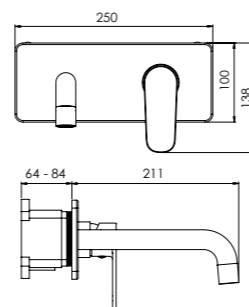

**mezclador monomando
lavabo empotrado**

single lever concealed washbasin mixer

■ cartucho cerámico 35 mm
26 mm ceramic cartridge

Aireador antical
Anti-scale aerator

Sweet move®
Sweet move®

2 placas
2 plate

- BD.4813135.CH
- BD.4813135.BK
- BD.4813135.WH

1 placa
1 plate

- BD.4813035.CH
- BD.4813035.BK
- BD.4813035.WH

TORUK

mezclador monomando

single lever mixer

- cartucho cerámico 35 mm
35 mm ceramic cartridge
- con equipo de ducha 3 funciones
3 function shower set
- flexible metálico 1,70 m doble grapaje
metal flexible hose 1,70 m with double interlock
- modelo baño-ducha con aireador antical
bath-shower model with anti-scale aerator