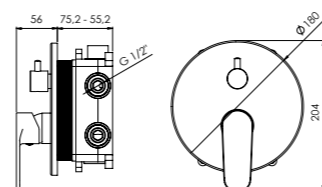

.CH
cromo
chrome

.BK
negro
black

.WH
blanco
white

columna monomando de ducha completa

single lever complete shower column

- mezclador con salida superior
  single lever mixer with upper outlet
- cartucho cerámico 35 mm
  35 mm ceramic cartridge
- altura regulable
  adjustable height
- inersor integrado
  integrated diverter
- soporte deslizante ajustable
  adjustable shower holder
- rociador anticalcáreo inox. de 250 mm
  250 mm antiscald shower head
- flexible metálico 1,50 m doble grapaje
  1,50 m double interlock shower hose
- mango de ducha anticalcáreo 3 funciones
  3 function antiscald hand shower

Sweet move®
Sweet move®

Fácil montaje
Easy Fit

Ducha antical
Anti-scale shower

Presión
Pressure

Efecto lluvia
Rain effect

Combinado
Combined

Ecológico
Ecological

Ahorra un 70% de agua
Save 70% of water