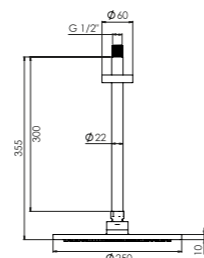

TORUK

kit ducha empotrada

shower concealed kit

- cartucho cerámico 35 mm
  35 mm ceramic cartridge
- brazo de ducha 300 mm
  400 mm shower arm
- rociador techo ROUND 250 mm
  ROUND 250 mm shower head
- modelo 2 vías con toma de agua con soporte y flexible de ducha metálico
  2 way model with shower holder with water outlet and metal flexible hose

Cold touch
Cold touch

Sweet move®
Sweet move®

Sistema B Box
B Box System

Efecto lluvia
Rain effect

Ducha antical
Anti-scale shower