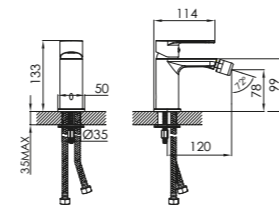

bidé
bidet

- BD.4821011.CH
- BD.4821011.BK
- BD.4821011.WH