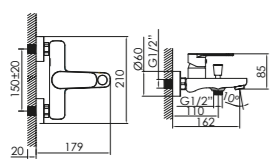

baño-ducha

bath-shower

- BD.4832013.CH
- BD.4832013.BK
- BD.4832013.WH