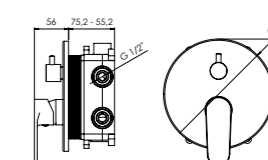

- BD.4842013.CH
- BD.4842013.BK
- BD.4842013.WH

**mezclador monomando
ducha empotrado**

single lever concealed shower mixer

- cartucho cerámico 35 mm
35 mm ceramic cartridge
- sin equipo de ducha
without shower set
- cuerpo empotrado B BOX con nivel incluido
B BOX concealed part with level indicator

Cold touch
Cold touch

Sweet move®
Sweet move®

Sistema B Box
B Box System

1 vía

1 way

- BD.4840035.CH
- BD.4840035.BK
- BD.4840035.WH

2 vías

2 way

- BD.4830035.CH
- BD.4830035.BK
- BD.4830035.WH

TORUK

kit ducha empotrada

shower concealed kit

- cartucho cerámico 35 mm
35 mm ceramic cartridge
- brazo de ducha mural 400 mm
400 mm wall shower arm
- rociador mural ROUND 250 mm
ROUND 250 mm shower head
- modelo 2 vías con toma de agua con soporte y flexible de ducha metálico
2 way model with shower holder with water outlet and metal flexible hose