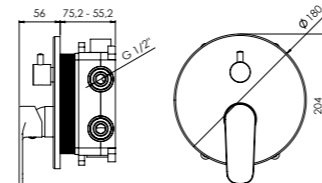

- BD.4830035.CH
- BD.4830035.BK
- BD.4830035.WH

TORUK

kit ducha empotrada

shower concealed kit

- cartucho cerámico 35 mm
35 mm ceramic cartridge
- brazo de ducha mural 400 mm
400 mm wall shower arm
- rociador mural ROUND 250 mm
ROUND 250 mm shower head
- modelo 2 vías con toma de agua con soporte y flexible de ducha metálico
2 way model with shower holder with water outlet and metal flexible hose

2 vías

2 way

- BD.PAEMP45.CH
- BD.PAEMP45.BK
- BD.PAEMP45.WH

TORUK

kit ducha empotrada

shower concealed kit

- cartucho cerámico 35 mm
35 mm ceramic cartridge
- brazo de ducha 300 mm
400 mm shower arm
- rociador techo ROUND 250 mm
ROUND 250 mm shower head
- modelo 2 vías con toma de agua con soporte y flexible de ducha metálico
2 way model with shower holder with water outlet and metal flexible hose