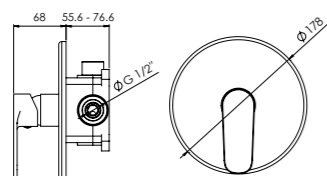

1 vía

1 way

- BD.PAEMP43.CH
- BD.PAEMP43.BK
- BD.PAEMP43.WH

2 vías

2 way

- BD.PAEMP47.CH
- BD.PAEMP47.BK
- BD.PAEMP47.WH