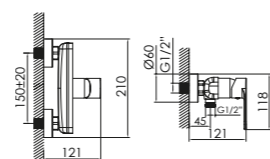

- BD.4842013.CH
- BD.4842013.BK
- BD.4842013.WH

**mezclador monomando
ducha empotrado**

single lever concealed shower mixer

- cartucho cerámico 35 mm
35 mm ceramic cartridge
- sin equipo de ducha
without shower set
- cuerpo empotrado B BOX con nivel incluido
B BOX concealed part with level indicator