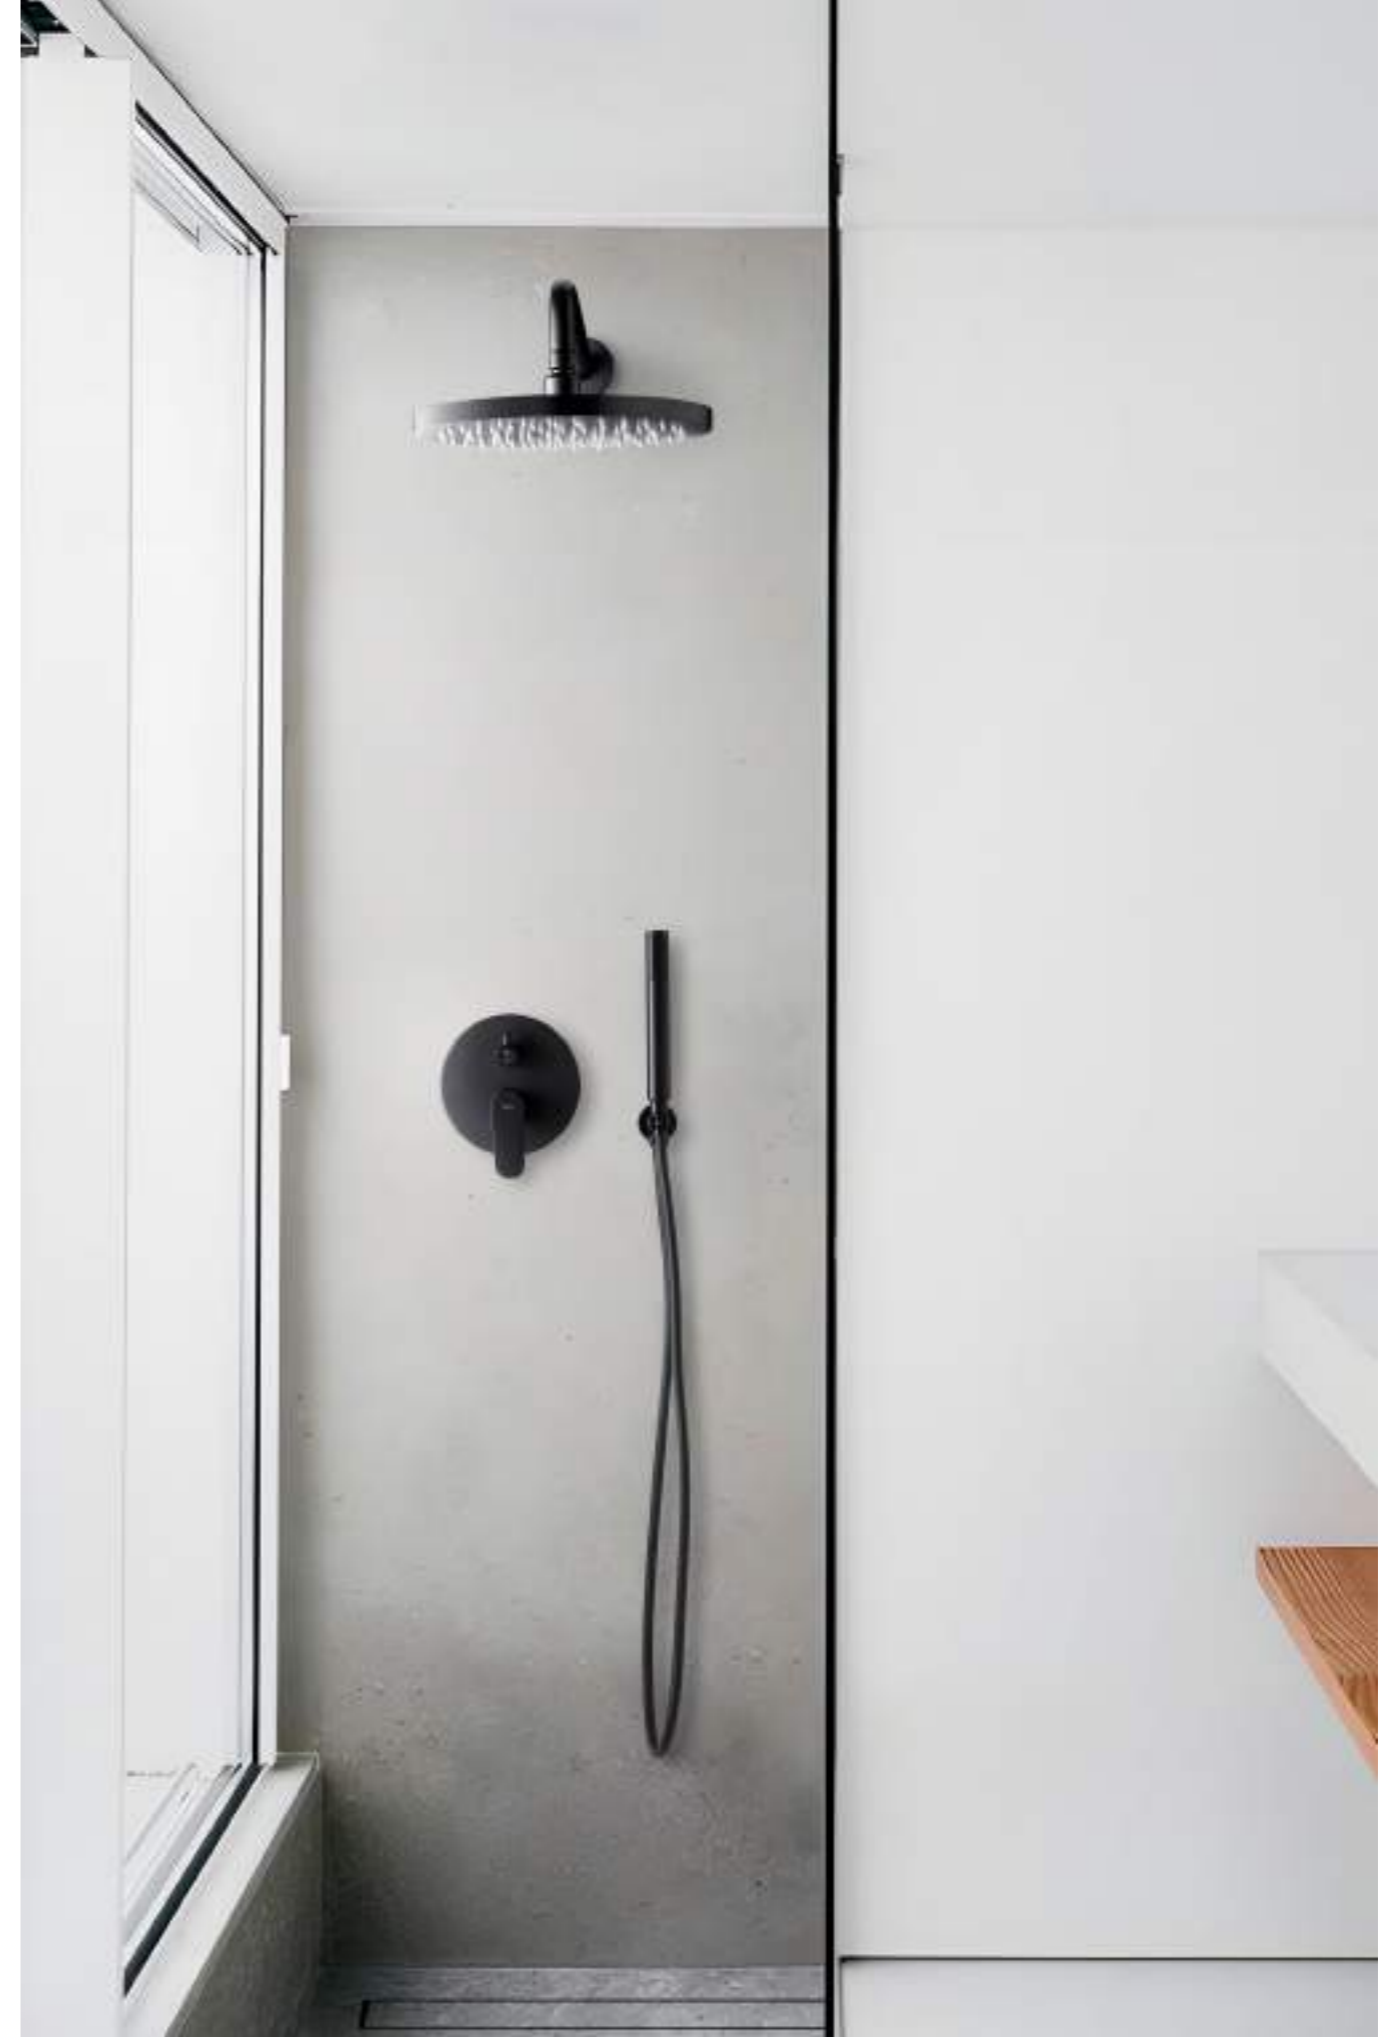

- BD.4830035.CH
- BD.4830035.BK
- BD.4830035.WH

TORUK

kit ducha empotrada

shower concealed kit

- cartucho cerámico 35 mm
35 mm ceramic cartridge
- brazo de ducha mural 400 mm
400 mm wall shower arm
- rociador mural ROUND 250 mm
ROUND 250 mm shower head
- modelo 2 vías con toma de agua con soporte y flexible de ducha metálico
2 way model with shower holder with water outlet and metal flexible hose

Cold touch
Cold touch

Sweet move®
Sweet move®

Sistema B Box
B Box System

Efecto lluvia
Rain effect

Ducha antical
Anti-scale shower

1 vía

1 way

- BD.PAEMP41.CH
- BD.PAEMP41.BK
- BD.PAEMP41.WH

2 vías

2 way

- BD.PAEMP45.CH
- BD.PAEMP45.BK
- BD.PAEMP45.WH

TORUK

kit ducha empotrada

shower concealed kit

- cartucho cerámico 35 mm
35 mm ceramic cartridge
- brazo de ducha 300 mm
400 mm shower arm
- rociador techo ROUND 250 mm
ROUND 250 mm shower head
- modelo 2 vías con toma de agua con soporte y flexible de ducha metálico
2 way model with shower holder with water outlet and metal flexible hose