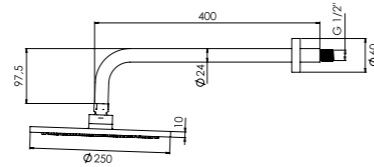

TORUK

kit ducha empotrada

shower concealed kit

- cartucho cerámico 35 mm
  35 mm ceramic cartridge
- brazo de ducha mural 400 mm
  400 mm wall shower arm
- rociador mural ROUND 250 mm
  ROUND 250 mm shower head
- modelo 2 vías con toma de agua con soporte y flexible de ducha metálico
  2 way model with shower holder with water outlet and metal flexible hose

Cold touch
Cold touch

Sweet move®
Sweet move®

Sistema B Box
B Box System

Efecto lluvia
Rain effect

Ducha antical
Anti-scale shower