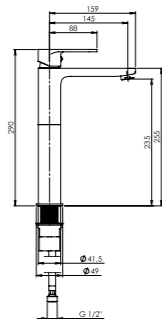

TORUK

mezclador monomando
single lever mixer

- cartucho cerámico 35 mm
  26 mm ceramic cartridge
- conexiones flexibles 3/8" 360 mm certificadas
  certified flexible 3/8" inlet pipes 360 mm
- modelos lavabo con apertura en frío
  washbasin models with cold opening
- modelos lavabo y bidé adaptados para válvula automática
  washbasin and bidet models adapted for automatic valve
- aireador con reductor de caudal
  flow-reducing aerator

Aireador antical
Anti-scale aerator

Sweet move®
Sweet move®

Apertura en frío
Cold opening

Ecológico
Ecological

Ahorra un 70% de agua
Save 70% of water

lavabo alto
tall washbasin

- BD.4811021.CH
- BD.4811021.BK
- BD.4811021.WH

lavabo
washbasin

- BD.4811F11.CH
- BD.4811F11.BK
- BD.4811F11.WH

bidé
bidet

- BD.4821011.CH
- BD.4821011.BK
- BD.4821011.WH

.CH
cromo
chrome

.BK
negro
black

.WH
blanco
white