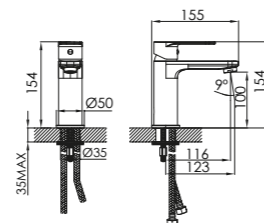

lavabo
washbasin

- BD.4811F11.CH
- BD.4811F11.BK
- BD.4811F11.WH