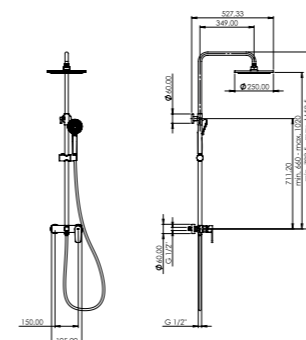

- BD.711M08L.CH
- BD.711M08L.BK
- BD.711M08L.WH