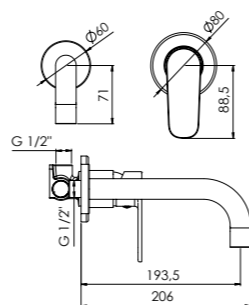

TORUK

proporción y funcionalidad
proportion and functionality

TORUK

mezclador monomando
single lever mixer

- cartucho cerámico 35 mm
26 mm ceramic cartridge
- conexiones flexibles 3/8" 360 mm certificadas
certified flexible 3/8" inlet pipes 360 mm
- modelos lavabo con apertura en frío
washbasin models with cold opening
- modelos lavabo y bidé adaptados para válvula automática
washbasin and bidet models adapted for automatic valve
- aireador con reductor de caudal
flow-reducing aerator

**mezclador monomando
lavabo empotrado**

single lever concealed washbasin mixer

■ cartucho cerámico 35 mm
26 mm ceramic cartridge

Aireador antical
Anti-scale aerator

Sweet move®
Sweet move®

2 placas
2 plate

- BD.4813135.CH
- BD.4813135.BK
- BD.4813135.WH

1 placa
1 plate

- BD.4813035.CH
- BD.4813035.BK
- BD.4813035.WH

TORUK

mezclador monomando

single lever mixer

- cartucho cerámico 35 mm
35 mm ceramic cartridge
- con equipo de ducha 3 funciones
3 function shower set
- flexible metálico 1,70 m doble grapaje
metal flexible hose 1,70 m with double interlock
- modelo baño-ducha con aireador antical
bath-shower model with anti-scale aerator

2 vías

2 way

- BD.PAEMP45.CH
- BD.PAEMP45.BK
- BD.PAEMP45.WH

TORUK

kit ducha empotrada

shower concealed kit

- cartucho cerámico 35 mm
35 mm ceramic cartridge
- brazo de ducha 300 mm
400 mm shower arm
- rociador techo ROUND 250 mm
ROUND 250 mm shower head
- modelo 2 vías con toma de agua con soporte y flexible de ducha metálico
2 way model with shower holder with water outlet and metal flexible hose