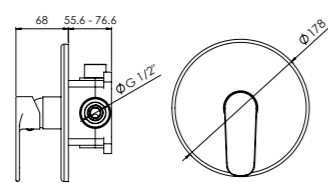

- BD.4830035.CH
- BD.4830035.BK
- BD.4830035.WH

TORUK

kit ducha empotrada

shower concealed kit

- cartucho cerámico 35 mm
35 mm ceramic cartridge
- brazo de ducha mural 400 mm
400 mm wall shower arm
- rociador mural ROUND 250 mm
ROUND 250 mm shower head
- modelo 2 vías con toma de agua con soporte y flexible de ducha metálico
2 way model with shower holder with water outlet and metal flexible hose

2 vías

2 way

- BD.PAEMP45.CH
- BD.PAEMP45.BK
- BD.PAEMP45.WH

TORUK

kit ducha empotrada

shower concealed kit

- cartucho cerámico 35 mm
35 mm ceramic cartridge
- brazo de ducha 300 mm
400 mm shower arm
- rociador techo ROUND 250 mm
ROUND 250 mm shower head
- modelo 2 vías con toma de agua con soporte y flexible de ducha metálico
2 way model with shower holder with water outlet and metal flexible hose