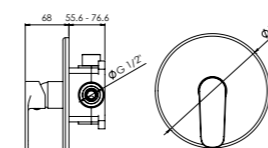

- BD.4842013.CH
- BD.4842013.BK
- BD.4842013.WH

**mezclador monomando
ducha empotrado**

single lever concealed shower mixer

- cartucho cerámico 35 mm
35 mm ceramic cartridge
- sin equipo de ducha
without shower set
- cuerpo empotrado B BOX con nivel incluido
B BOX concealed part with level indicator

Cold touch
Cold touch

Sweet move®
Sweet move®

Sistema B Box
B Box System

1 vía

1 way

- BD.4840035.CH
- BD.4840035.BK
- BD.4840035.WH

2 vías

2 way

- BD.4830035.CH
- BD.4830035.BK
- BD.4830035.WH

TORUK

kit ducha empotrada

shower concealed kit

- cartucho cerámico 35 mm
35 mm ceramic cartridge
- brazo de ducha mural 400 mm
400 mm wall shower arm
- rociador mural ROUND 250 mm
ROUND 250 mm shower head
- modelo 2 vías con toma de agua con soporte y flexible de ducha metálico
2 way model with shower holder with water outlet and metal flexible hose