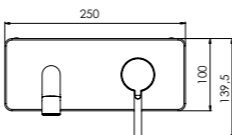

- cartucho cerámico 35 mm
35 mm ceramic cartridge

Sweet move®
Sweet move®

Aireador antical
Anti-scale aerator

lavabo 2 placas 2 plate washbasin

- BD.1513135.CH
- BD.1513135.BK
- BD.1513135.WH

lavabo 1 placa 1 plate washbasin

- BD.1513035.CH
- BD.1513035.BK
- BD.1513035.WH

.CH
cromo
chrome

.BK
negro
black

.WH
blanco
white

CAGLIARI

mezclador monomando

single lever mixer

- cartucho cerámico 35 mm apertura en frío
cold opening 35 mm ceramic cartridge
- equipo de ducha 1 función
1 function shower set
- flexible metálico 1,70 m doble grapaje
metal flexible hose 1,70 m with double interlock
- modelo baño-ducha con aireador antical
bath-shower model with anti-scale aerator