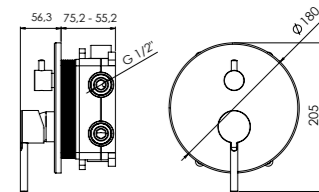

.CH
cromo
chrome

.BK
negro
black

.WH
blanco
white

.CH
cromo
chrome

.BK
negro
black

.WH
blanco
white