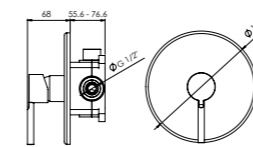

- BD.1530015.CH
- BD.1530015.BK
- BD.1530015.WH

3 vías

3 way

- BD.1533015.CH
- BD.1533015.BK
- BD.1533015.WH

baño-ducha

bath-shower

- BD.1532F13.CH
- BD.1532F13.BK
- BD.1532F13.WH

ducha

shower

- BD.1542F13.CH
- BD.1542F13.BK
- BD.1542F13.WH

CAGLIARI

kit ducha empotrada

shower concealed kit

- cartucho cerámico 35 mm
35 mm ceramic cartridge
- brazo de ducha mural 400 mm
400 mm wall shower arm
- rociador ROUND 250 mm
slim round 250 mm shower head
- modelo 2 vías con toma de agua con soporte, mango de ducha 1 función y flexible PVC 1,70 m
2 way model with shower holder with water outlet, 1 function hand shower and 1.70 PVC flexible hose