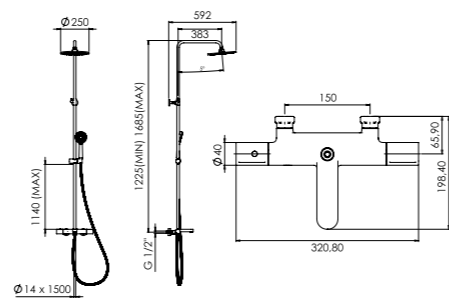

CAGLIARI

CAGLIARI SPA

columna de ducha termostática completa con caño

complete thermostatic shower column with spout

- mezclador monomando con salida superior
  single lever mixer with upper outlet
- tope de seguridad 38°
  security stop 38°
- cartucho cerámico termostático
  ceramic thermostatic cartridge
- altura regulable
  adjustable height
- rociador anticalcáreo SLIM 250 mm con rótula orientable
  250 mm SLIM anti-scale shower head with adjustable ball joint
- inversor integrado en el termostato
  integrated diverter in the thermostatic mixer
- soporte deslizante ajustable
  adjustable shower holder
- flexible metálico 1,50 m doble grapaje
  1,50 m double interlock shower hose
- mango de ducha anticalcáreo 3 funciones
  3 functions antiscaling hand shower

Cold touch
Cold touch

Ducha antical
Anti-scale shower

Temperatura segura
Safety temperature

Presión
Pressure

Efecto lluvia
Rain effect

Combinado
Combined

Fácil montaje
Easy Fit

Ecológico
Ecological

Ahorra un 70% de agua
Save 70% of water

■ BD.7102T53.CH
■ BD.7102T53.BK
■ BD.7102T53.WH

buades®

KALDEA

columna monomando de ducha completa

single lever complete shower column

- mezclador monomando con salida superior
  single lever mixer with upper outlet
- cartucho cerámico 35 mm apertura en frío
  35 mm ceramic cartridge cold opening
- altura regulable
  adjustable height
- rociador anticalcáreo ABS 250 mm con rótula orientable
  250 mm ABS anti-scale shower head with adjustable ball joint
- inversor integrado en el termostato
  integrated diverter in the thermostatic mixer
- soporte deslizante ajustable
  adjustable shower holder
- flexible PVC 1,70 m
  1,70 m PVC flexible
- mango de ducha anticalcáreo 3 funciones
  3 functions antiscaling hand shower

Ducha antical
Anti-scale shower

Presión
Pressure

Efecto lluvia
Rain effect

Combinado
Combined

Apertura en frío
Cold opening

Ecológico
Ecological

Ahorra un 70% de agua
Save 70% of water