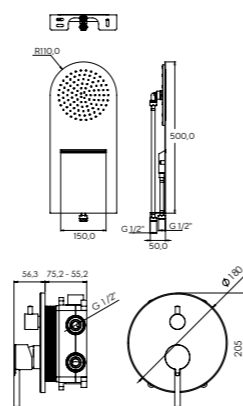

CAGLIARI

kit ducha empotrada shower kit

- cartucho cerámico 35 mm
  35 mm ceramic cartridge
- rociador mural SLIM SPA 200 R
  SLIM SPA 200 R shower head
- toma de agua con soporte
  2 way model with shower holder with water outlet
- mango de ducha 1 función
  1 function hand shower
- flexible de PVC 1,70 m
  1,70 m PCV flexible hose
- inversor integrado
  2 way model with integrated diverter

3 vías 3 way

BD,PAEMP09.CH

Cold touch
Cold touch

Sweet move®
Sweet move®

Sistema B Box
B Box System

Efecto lluvia
Rain effect

Cascada
Cascade

Ducha antical
Anti-scale shower

.CH
cromo
chrome