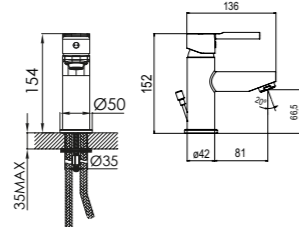

- BD.1511F11.CH
- BD.1511F11.BK
- BD.1511F11.WH

bidé
bidet