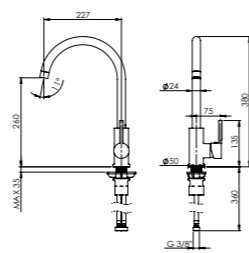

.CH
cromo
chrome

.BK
negro
black

.WH
blanco
white