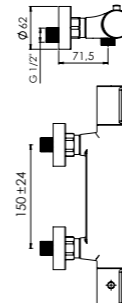

CAGLIARI

mezclador monomando termostático

thermostatic single lever mixer

- cartucho termostático
  thermostatic cartridge
- filtros colectores de suciedad con antiretorno
  dirt collecting filters with check valve
- tope de seguridad 38° / Cuerpo frío
  integrated diverter
- soporte deslizante ajustable
  security stop 38° / Cold touch body
- flexible metálico 1,70 m doble grapaje
  1,50 m double interlock shower hose
- modelo baño-ducha con aireador antical
  bath-shower model with anti-scale aerator

Cold touch
Cold touch

Ducha antical
Anti-scale shower

Temperatura segura
Safety temperature

baño-ducha

bath-shower

CAGLIARI B

- BD.6232T53.CH
- BD.6232T53.BK
- BD.6232T53.WH

ducha

shower

CAGLIARI D

- BD.6242T53.CH
- BD.6242T53.BK
- BD.6242T53.WH