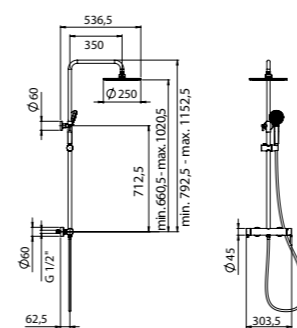

■ BD.711M1L.CH
■ BD.711M1L.BK
■ BD.711M1L.WH

buades®