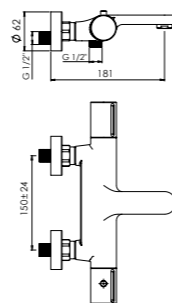

CAGLIARI

mezclador monomando termostático

thermostatic single lever mixer

- cartucho termostático
  thermostatic cartridge
- filtros colectores de suciedad con antiretorno
  dirt collecting filters with check valve
- tope de seguridad 38° / Cuerpo frío
  integrated diverter
- soporte deslizante ajustable
  security stop 38° / Cold touch body
- flexible metálico 1,70 m doble grapaje
  1,50 m double interlock shower hose
- modelo baño-ducha con aireador antical
  bath-shower model with anti-scale aerator

Cold touch
Cold touch

Ducha antical
Anti-scale shower

Temperatura segura
Safety temperature

baño-ducha

bath-shower

CAGLIARI B

- BD.6232T53.CH
- BD.6232T53.BK
- BD.6232T53.WH

ducha

shower

CAGLIARI D

- BD.6242T53.CH
- BD.6242T53.BK
- BD.6242T53.WH