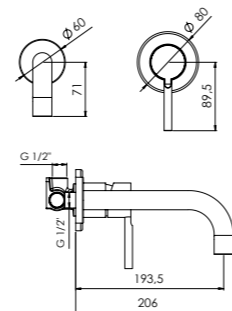

.CH
cromo
chrome

.BK
negro
black

.WH
blanco
white