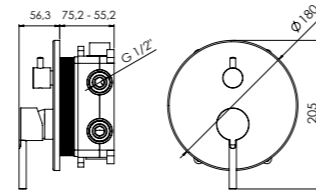

CAGLIARI

kit ducha empotrada

shower concealed kit

- cartucho cerámico 35 mm
  35 mm ceramic cartridge
- brazo de ducha mural 400 mm
  400 mm wall shower arm
- rociador ROUND 250 mm
  slim round 250 mm shower head
- modelo 2 vías con toma de agua con soporte, mango de ducha 1 función y flexible PVC 1,70 m
  2 way model with shower holder with water outlet, 1 function hand shower and 1.70 PVC flexible hose

Cold touch
Cold touch

Sweet move®
Sweet move®

Sistema B Box
B Box System

Efecto lluvia
Rain effect

Ducha antical
Anti-scale shower

kit ducha empotrada

concealed shower kit

- cartucho cerámico 35 mm
  35 mm ceramic cartridge
- brazo de ducha de techo 300 mm
  300 mm ceiling shower arm
- rociador ROUND 250 mm
  slim round 250 mm shower head
- modelo 2 vías con toma de agua con soporte, mango de ducha 1 función y flexible PVC 1,70 m
  2 way model with shower holder with water outlet, 1 function hand shower and 1.70 PVC flexible hose

Cold touch
Cold touch

Sweet move®
Sweet move®

Sistema B Box
B Box System

Efecto lluvia
Rain effect

Ducha antical
Anti-scale shower

1 vía

1 way

- BD.PAEMP01.CH
- BD.PAEMP01.BK
- BD.PAEMP01.WH

2 vías

2 way

- BD.PAEMP05.CH
- BD.PAEMP05.BK
- BD.PAEMP05.WH

1 vía

1 way

- BD.PAEMP03.CH
- BD.PAEMP03.BK
- BD.PAEMP03.WH

2 vías

2 way

- BD.PAEMP07.CH
- BD.PAEMP07.BK
- BD.PAEMP07.WH

.CH
cromo
chrome

.BK
negro
black

.WH
blanco
white

.CH
cromo
chrome

.BK
negro
black

.WH
blanco
white