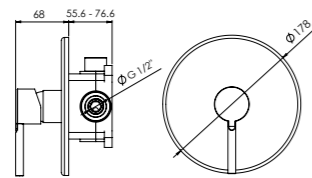

1 vía

1 way

- BD.PAEMP01.CH
- BD.PAEMP01.BK
- BD.PAEMP01.WH

2 vías

2 way

- BD.PAEMP05.CH
- BD.PAEMP05.BK
- BD.PAEMP05.WH