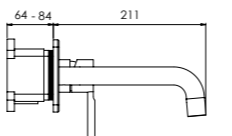

.CH
cromo
chrome

.BK
negro
black

.WH
blanco
white