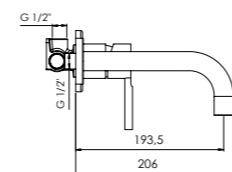

.CH
cromo
chrome

.BK
negro
black

.WH
blanco
white