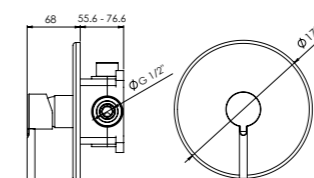

2 vías

2 way

- BD.PAEMP05.CH
- BD.PAEMP05.BK
- BD.PAEMP05.WH

1 vía

1 way

- BD.PAEMP03.CH
- BD.PAEMP03.BK
- BD.PAEMP03.WH

2 vías

2 way

kit ducha empotrada shower kit

- cartucho cerámico 35 mm
35 mm ceramic cartridge
- rociador mural SLIM SPA 200 R
SLIM SPA 200 R shower head
- toma de agua con soporte
2 way model with shower holder with water outlet
- mango de ducha 1 función
1 function hand shower
- flexible de PVC 1,70 m
1,70 m PCV flexible hose
- inversor integrado
2 way model with integrated diverter