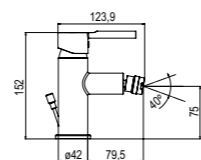

- BD.1521F11.CH
- BD.1521F11.BK
- BD.1521F11.WH