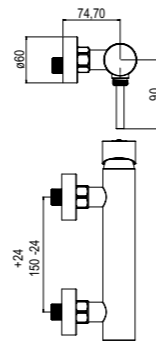

- BD.1530015.CH
- BD.1530015.BK
- BD.1530015.WH

3 vías

3 way

- BD.1533015.CH
- BD.1533015.BK
- BD.1533015.WH

baño-ducha

bath-shower

- BD.1532F13.CH
- BD.1532F13.BK
- BD.1532F13.WH

ducha

shower

- BD.1542F13.CH
- BD.1542F13.BK
- BD.1542F13.WH

CAGLIARI

kit ducha empotrada

shower concealed kit

- cartucho cerámico 35 mm
35 mm ceramic cartridge
- brazo de ducha mural 400 mm
400 mm wall shower arm
- rociador ROUND 250 mm
slim round 250 mm shower head
- modelo 2 vías con toma de agua con soporte, mango de ducha 1 función y flexible PVC 1,70 m
2 way model with shower holder with water outlet, 1 function hand shower and 1.70 PVC flexible hose