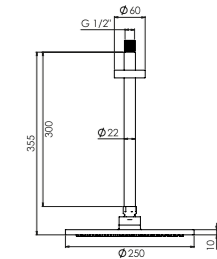

kit ducha empotrada

concealed shower kit

- cartucho cerámico 35 mm
  35 mm ceramic cartridge
- brazo de ducha de techo 300 mm
  300 mm ceiling shower arm
- rociador ROUND 250 mm
  slim round 250 mm shower head
- modelo 2 vías con toma de agua con soporte, mango de ducha 1 función y flexible PVC 1,70 m
  2 way model with shower holder with water outlet, 1 function hand shower and 1.70 PVC flexible hose

Cold touch
Cold touch

Sweet move®
Sweet move®

Sistema B Box
B Box System

Efecto lluvia
Rain effect

Ducha antical
Anti-scale shower