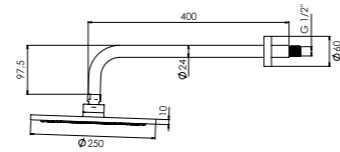

Cold touch
Cold touch

Sweet move®
Sweet move®

Sistema B Box
B Box System

Efecto lluvia
Rain effect

Ducha antical
Anti-scale shower

kit ducha empotrada

concealed shower kit

- cartucho cerámico 35 mm
35 mm ceramic cartridge
- brazo de ducha de techo 300 mm
300 mm ceiling shower arm
- rociador ROUND 250 mm
slim round 250 mm shower head
- modelo 2 vías con toma de agua con soporte, mango de ducha 1 función y flexible PVC 1,70 m
2 way model with shower holder with water outlet, 1 function hand shower and 1.70 PVC flexible hose