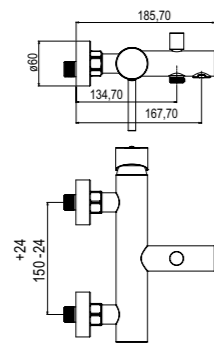

baño-ducha

bath-shower

- BD.1532F13.CH
- BD.1532F13.BK
- BD.1532F13.WH