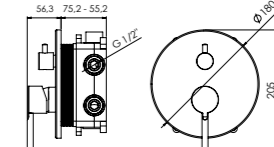

shower

- BD.1542F13.CH
- BD.1542F13.BK
- BD.1542F13.WH

CAGLIARI

kit ducha empotrada

shower concealed kit

- cartucho cerámico 35 mm
35 mm ceramic cartridge
- brazo de ducha mural 400 mm
400 mm wall shower arm
- rociador ROUND 250 mm
slim round 250 mm shower head
- modelo 2 vías con toma de agua con soporte, mango de ducha 1 función y flexible PVC 1,70 m
2 way model with shower holder with water outlet, 1 function hand shower and 1.70 PVC flexible hose