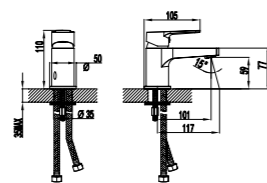

ÁKARA

el modelo que **redefine**
los estándares

*the model that
redefines the standards*

ÁKARA

mezclador monomando
single lever mixer

- cartucho cerámico 35 mm
35 mm ceramic cartridge
- conexiones flexibles 3/8" 360 mm certificadas
certified flexible 3/8" inlet pipes 360 mm
- adaptado para válvula automática
automatic popup waste
- aireador con reductor de caudal
flow-reducing aerator

lavabo
washbasin

- BD.4611F11.CH
- BD.4611F11.BK
- BD.4611F11.WH

bidé
bidet

- BD.4621011.CH
- BD.4621011.BK
- BD.4621011.WH

ÁKARA

mezclador monomando lavabo empotrado

single lever concealed washbasin mixer

- cartucho cerámico 35 mm
26 mm ceramic cartridge