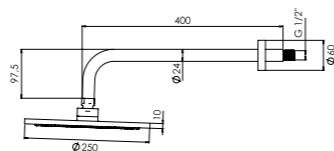

ÁKARA

kit ducha empotrada

shower concealed kit

- cartucho cerámico 35 mm
  35 mm ceramic cartridge
- brazo de ducha de pared 400 mm
  400 mm shower arm
- rociador ROUND 250 mm
  250 mm ROUND wall shower head
- modelo 2 vías con toma de agua con soporte
  2 way model with shower holder with water outlet
- modelo 2 vías con flexible de ducha metálico
  2 way model with metal flexible hose

Cold touch
Cold touch

Sweet move®
Sweet move®

Sistema B Box
B Box System

Efecto lluvia
Rain effect

Ducha antical
Anti-scale shower