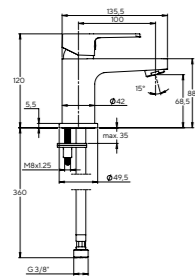

ÁKARA

el modelo que **redefine**
los estándares

*the model that
redefines the standards*

ÁKARA

mezclador monomando
single lever mixer

- cartucho cerámico 35 mm
35 mm ceramic cartridge
- conexiones flexibles 3/8" 360 mm certificadas
certified flexible 3/8" inlet pipes 360 mm
- adaptado para válvula automática
automatic popup waste
- aireador con reductor de caudal
flow-reducing aerator

lavabo
washbasin

- BD.4611F11.CH
- BD.4611F11.BK
- BD.4611F11.WH

bidé
bidet

- BD.4621011.CH
- BD.4621011.BK
- BD.4621011.WH

ÁKARA

mezclador monomando lavabo empotrado

single lever concealed washbasin mixer

- cartucho cerámico 35 mm
26 mm ceramic cartridge