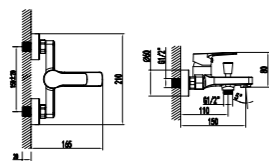

baño-ducha
bath-shower

- BD.4632013.CH
- BD.4632013.BK
- BD.4632013.WH