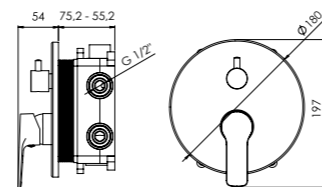

2 way

- BD.4630036.CH
- BD.4630036.BK
- BD.4630036.WH

ÁKARA

kit ducha empotrada

shower concealed kit

- cartucho cerámico 35 mm
35 mm ceramic cartridge
- brazo de ducha de pared 400 mm
400 mm shower arm
- rociador ROUND 250 mm
250 mm ROUND wall shower head
- modelo 2 vías con toma de agua con soporte
2 way model with shower holder with water outlet
- modelo 2 vías con flexible de ducha metálico
2 way model with metal flexible hose

2 vías

2 way

- BD.PAEMP35.CH
- BD.PAEMP35.BK
- BD.PAEMP35.WH

ÁKARA

kit ducha empotrada

concealed shower kit

- cartucho cerámico 35 mm
35 mm ceramic cartridge
- brazo de ducha de techo 300 mm
300 mm ceiling shower arm
- rociador ROUND 250 mm
250 mm ROUND shower head
- modelo 2 vías con toma de agua con soporte
2 way model with shower holder with water outlet
- modelo 2 vías con flexible de ducha metálico
2 way model with metal flexible hose
- modelo 2 vías con inversor integrado
2 way model with integrated diverter