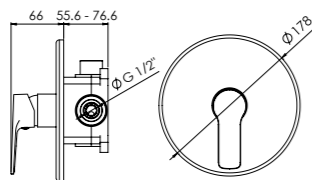

mezclador monomando ducha empotrado

single lever concealed shower mixer

- cartucho cerámico 35 mm
35 mm ceramic cartridge
- sin equipo de ducha
without shower set
- cuerpo empotrado B BOX con nivel incluido
B BOX concealed part with level indicator

2 way

- BD.4630036.CH
- BD.4630036.BK
- BD.4630036.WH

ÁKARA

kit ducha empotrada

shower concealed kit

- cartucho cerámico 35 mm
35 mm ceramic cartridge
- brazo de ducha de pared 400 mm
400 mm shower arm
- rociador ROUND 250 mm
250 mm ROUND wall shower head
- modelo 2 vías con toma de agua con soporte
2 way model with shower holder with water outlet
- modelo 2 vías con flexible de ducha metálico
2 way model with metal flexible hose

2 vías

2 way

- BD.PAEMP35.CH
- BD.PAEMP35.BK
- BD.PAEMP35.WH

ÁKARA

kit ducha empotrada

concealed shower kit

- cartucho cerámico 35 mm
35 mm ceramic cartridge
- brazo de ducha de techo 300 mm
300 mm ceiling shower arm
- rociador ROUND 250 mm
250 mm ROUND shower head
- modelo 2 vías con toma de agua con soporte
2 way model with shower holder with water outlet
- modelo 2 vías con flexible de ducha metálico
2 way model with metal flexible hose
- modelo 2 vías con inversor integrado
2 way model with integrated diverter