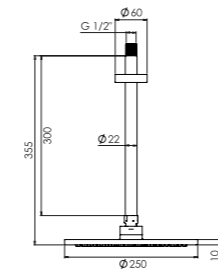

ÁKARA

kit ducha empotrada

concealed shower kit

- cartucho cerámico 35 mm
  35 mm ceramic cartridge
- brazo de ducha de techo 300 mm
  300 mm ceiling shower arm
- rociador ROUND 250 mm
  250 mm ROUND shower head
- modelo 2 vías con toma de agua con soporte
  2 way model with shower holder with water outlet
- modelo 2 vías con flexible de ducha metálico
  2 way model with metal flexible hose
- modelo 2 vías con inversor integrado
  2 way model with integrated diverter

Cold touch
Cold touch

Sweet move®
Sweet move®

Sistema B Box
B Box System

Efecto lluvia
Rain effect

Ducha antical
Anti-scale shower

1 vía

- BD.PAEMP33.CH
- BD.PAEMP33.BK
- BD.PAEMP33.WH