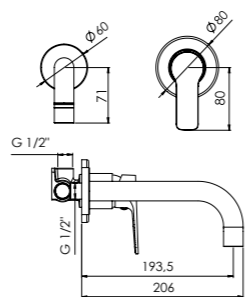

ÁKARA

mezclador monomando lavabo empotrado

single lever concealed washbasin mixer

- cartucho cerámico 35 mm
  26 mm ceramic cartridge

Sweet move®
Sweet move®

Aireador antical
Anti-scale aerator

.CH
cromo
chrome

.BK
negro
black

.WH
blanco
white