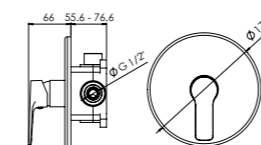

mezclador monomando ducha empotrado

single lever concealed shower mixer

- cartucho cerámico 35 mm
35 mm ceramic cartridge
- sin equipo de ducha
without shower set
- cuerpo empotrado B BOX con nivel incluido
B BOX concealed part with level indicator

Cold touch
Cold touch

Sweet move®
Sweet move®

Sistema B Box
B Box System

ákara

1 vía

1 way

- BD.4640036.CH
- BD.4640036.BK
- BD.4640036.WH

2 vías

2 way

- BD.4630036.CH
- BD.4630036.BK
- BD.4630036.WH

ÁKARA

kit ducha empotrada

shower concealed kit

- cartucho cerámico 35 mm
35 mm ceramic cartridge
- brazo de ducha de pared 400 mm
400 mm shower arm
- rociador ROUND 250 mm
250 mm ROUND wall shower head
- modelo 2 vías con toma de agua con soporte
2 way model with shower holder with water outlet
- modelo 2 vías con flexible de ducha metálico
2 way model with metal flexible hose