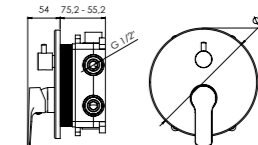

mezclador monomando ducha empotrado

single lever concealed shower mixer

- cartucho cerámico 35 mm
35 mm ceramic cartridge
- sin equipo de ducha
without shower set
- cuerpo empotrado B BOX con nivel incluido
B BOX concealed part with level indicator

Cold touch
Cold touch

Sweet move®
Sweet move®

Sistema B Box
B Box System

ákara

1 vía

1 way

- BD.4640036.CH
- BD.4640036.BK
- BD.4640036.WH

2 vías

2 way

- BD.4630036.CH
- BD.4630036.BK
- BD.4630036.WH

ÁKARA

kit ducha empotrada

shower concealed kit

- cartucho cerámico 35 mm
35 mm ceramic cartridge
- brazo de ducha de pared 400 mm
400 mm shower arm
- rociador ROUND 250 mm
250 mm ROUND wall shower head
- modelo 2 vías con toma de agua con soporte
2 way model with shower holder with water outlet
- modelo 2 vías con flexible de ducha metálico
2 way model with metal flexible hose