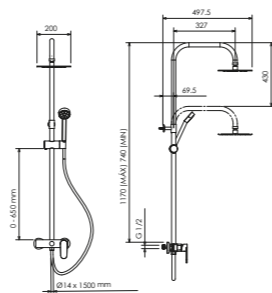

2 vías

2 way

- BD.PAEMP35.CH
- BD.PAEMP35.BK
- BD.PAEMP35.WH

ÁKARA

kit ducha empotrada

concealed shower kit

- cartucho cerámico 35 mm
35 mm ceramic cartridge
- brazo de ducha de techo 300 mm
300 mm ceiling shower arm
- rociador ROUND 250 mm
250 mm ROUND shower head
- modelo 2 vías con toma de agua con soporte
2 way model with shower holder with water outlet
- modelo 2 vías con flexible de ducha metálico
2 way model with metal flexible hose
- modelo 2 vías con inversor integrado
2 way model with integrated diverter

- BD.PAEMP37.CH
- BD.PAEMP37.BK
- BD.PAEMP37.WH

.CH
cromo
chrome

.BK
negro
black

.WH
blanco
white

ÁKARA

columna monomando de ducha completa

single lever complete shower column

- mezclador con salida superior
single lever mixer with upper outlet
- cartucho cerámico 35 mm
35 mm ceramic cartridge
- altura regulable
adjustable height
- inversor integrado
integrated diverter
- soporte deslizante ajustable
adjustable shower holder
- rociador anticalcáreo ABS 250 mm con rótula orientable
250 mm ABS anti-scale shower head with adjustable ball joint
- flexible metálico 1,50 m doble grapaje
1,50 m double interlock shower hose
- mango de ducha anticalcáreo 3 funciones
3 function antiscale hand shower

Sweet move®
Sweet move®

Fácil montaje
Easy Fit

Ducha antical
Anti-scale shower

Presión
Pressure

Efecto lluvia
Rain effect

Combinado
Combined

Ecológico
Ecological

Ahorra un 70% de agua
Save 70% of water

- cartucho cerámico 35 mm
35 mm ceramic cartridge
- caño giratorio
swivel spout
- conexiones flexibles 3/8" 360 mm certificadas
certified flexible 3/8" inlet pipes 360 mm

Sweet move®
Sweet move®

Aireador antical
Anti-scale aerator