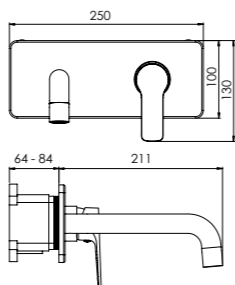

lavabo
washbasin

- BD.4611F11.CH
- BD.4611F11.BK
- BD.4611F11.WH

bidé
bidet

- BD.4621011.CH
- BD.4621011.BK
- BD.4621011.WH

ÁKARA

mezclador monomando lavabo empotrado

single lever concealed washbasin mixer

- cartucho cerámico 35 mm
26 mm ceramic cartridge

1 placa

washbasin

- BD.4613035.CH
- BD.4613035.BK
- BD.4613035.WH

ÁKARA

mezclador monomando
single lever mixer

- cartucho cerámico 35 mm
35 mm ceramic cartridge
- flexible metálico 1,70 m doble grapaje
metal flexible hose 1,70 m with double interlock
- modelo baño-ducha con aireador antical
bath-shower model with anti-scale aerator

mezclador monomando ducha empotrado

single lever concealed shower mixer

- cartucho cerámico 35 mm
35 mm ceramic cartridge
- sin equipo de ducha
without shower set
- cuerpo empotrado B BOX con nivel incluido
B BOX concealed part with level indicator

2 way

- BD.4630036.CH
- BD.4630036.BK
- BD.4630036.WH

ÁKARA

kit ducha empotrada

shower concealed kit

- cartucho cerámico 35 mm
35 mm ceramic cartridge
- brazo de ducha de pared 400 mm
400 mm shower arm
- rociador ROUND 250 mm
250 mm ROUND wall shower head
- modelo 2 vías con toma de agua con soporte
2 way model with shower holder with water outlet
- modelo 2 vías con flexible de ducha metálico
2 way model with metal flexible hose