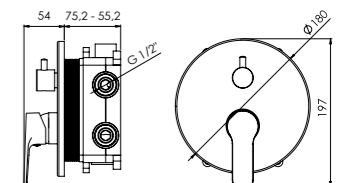

2 way

- BD.4630036.CH
- BD.4630036.BK
- BD.4630036.WH

ÁKARA

kit ducha empotrada

shower concealed kit

- cartucho cerámico 35 mm
35 mm ceramic cartridge
- brazo de ducha de pared 400 mm
400 mm shower arm
- rociador ROUND 250 mm
250 mm ROUND wall shower head
- modelo 2 vías con toma de agua con soporte
2 way model with shower holder with water outlet
- modelo 2 vías con flexible de ducha metálico
2 way model with metal flexible hose

2 vías

2 way

- BD.PAEMP35.CH
- BD.PAEMP35.BK
- BD.PAEMP35.WH

ÁKARA

kit ducha empotrada

concealed shower kit

- cartucho cerámico 35 mm
35 mm ceramic cartridge
- brazo de ducha de techo 300 mm
300 mm ceiling shower arm
- rociador ROUND 250 mm
250 mm ROUND shower head
- modelo 2 vías con toma de agua con soporte
2 way model with shower holder with water outlet
- modelo 2 vías con flexible de ducha metálico
2 way model with metal flexible hose
- modelo 2 vías con inversor integrado
2 way model with integrated diverter

- BD.PAEMP37.CH
- BD.PAEMP37.BK
- BD.PAEMP37.WH

.CH
cromo
chrome

.BK
negro
black

.WH
blanco
white

ÁKARA

columna monomando de ducha completa

single lever complete shower column

- mezclador con salida superior
single lever mixer with upper outlet
- cartucho cerámico 35 mm
35 mm ceramic cartridge
- altura regulable
adjustable height
- inversor integrado
integrated diverter
- soporte deslizante ajustable
adjustable shower holder
- rociador anticalcáreo ABS 250 mm con rótula orientable
250 mm ABS anti-scale shower head with adjustable ball joint
- flexible metálico 1,50 m doble grapaje
1,50 m double interlock shower hose
- mango de ducha anticalcáreo 3 funciones
3 function antiscale hand shower