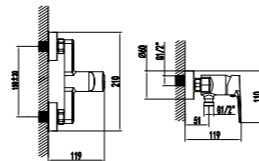

mezclador monomando ducha empotrado

single lever concealed shower mixer

- cartucho cerámico 35 mm
35 mm ceramic cartridge
- sin equipo de ducha
without shower set
- cuerpo empotrado B BOX con nivel incluido
B BOX concealed part with level indicator