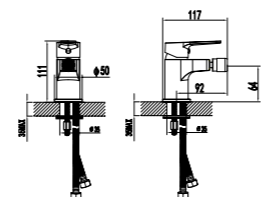

lavabo
washbasin

- BD.4611F11.CH
- BD.4611F11.BK
- BD.4611F11.WH

bidé
bidet

- BD.4621011.CH
- BD.4621011.BK
- BD.4621011.WH

ÁKARA

mezclador monomando lavabo empotrado

single lever concealed washbasin mixer

- cartucho cerámico 35 mm
26 mm ceramic cartridge