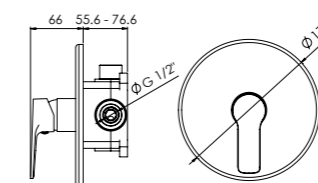

2 vías

2 way

- BD.PAEMP35.CH
- BD.PAEMP35.BK
- BD.PAEMP35.WH

ÁKARA

kit ducha empotrada

concealed shower kit

- cartucho cerámico 35 mm
35 mm ceramic cartridge
- brazo de ducha de techo 300 mm
300 mm ceiling shower arm
- rociador ROUND 250 mm
250 mm ROUND shower head
- modelo 2 vías con toma de agua con soporte
2 way model with shower holder with water outlet
- modelo 2 vías con flexible de ducha metálico
2 way model with metal flexible hose
- modelo 2 vías con inversor integrado
2 way model with integrated diverter

Cold touch
Cold touch

Sweet move®
Sweet move®

Sistema B Box
B Box System

Efecto lluvia
Rain effect

Ducha antical
Anti-scale shower

1 vía

- BD.PAEMP33.CH
- BD.PAEMP33.BK
- BD.PAEMP33.WH

2 vías

- BD.PAEMP37.CH
- BD.PAEMP37.BK
- BD.PAEMP37.WH

.CH
cromo
chrome

.BK
negro
black

.WH
blanco
white

ÁKARA

columna monomando de ducha completa

single lever complete shower column

- mezclador con salida superior
single lever mixer with upper outlet
- cartucho cerámico 35 mm
35 mm ceramic cartridge
- altura regulable
adjustable height
- inversor integrado
integrated diverter
- soporte deslizante ajustable
adjustable shower holder
- rociador anticalcáreo ABS 250 mm con rótula orientable
250 mm ABS anti-scale shower head with adjustable ball joint
- flexible metálico 1,50 m doble grapaje
1,50 m double interlock shower hose
- mango de ducha anticalcáreo 3 funciones
3 function antiscale hand shower